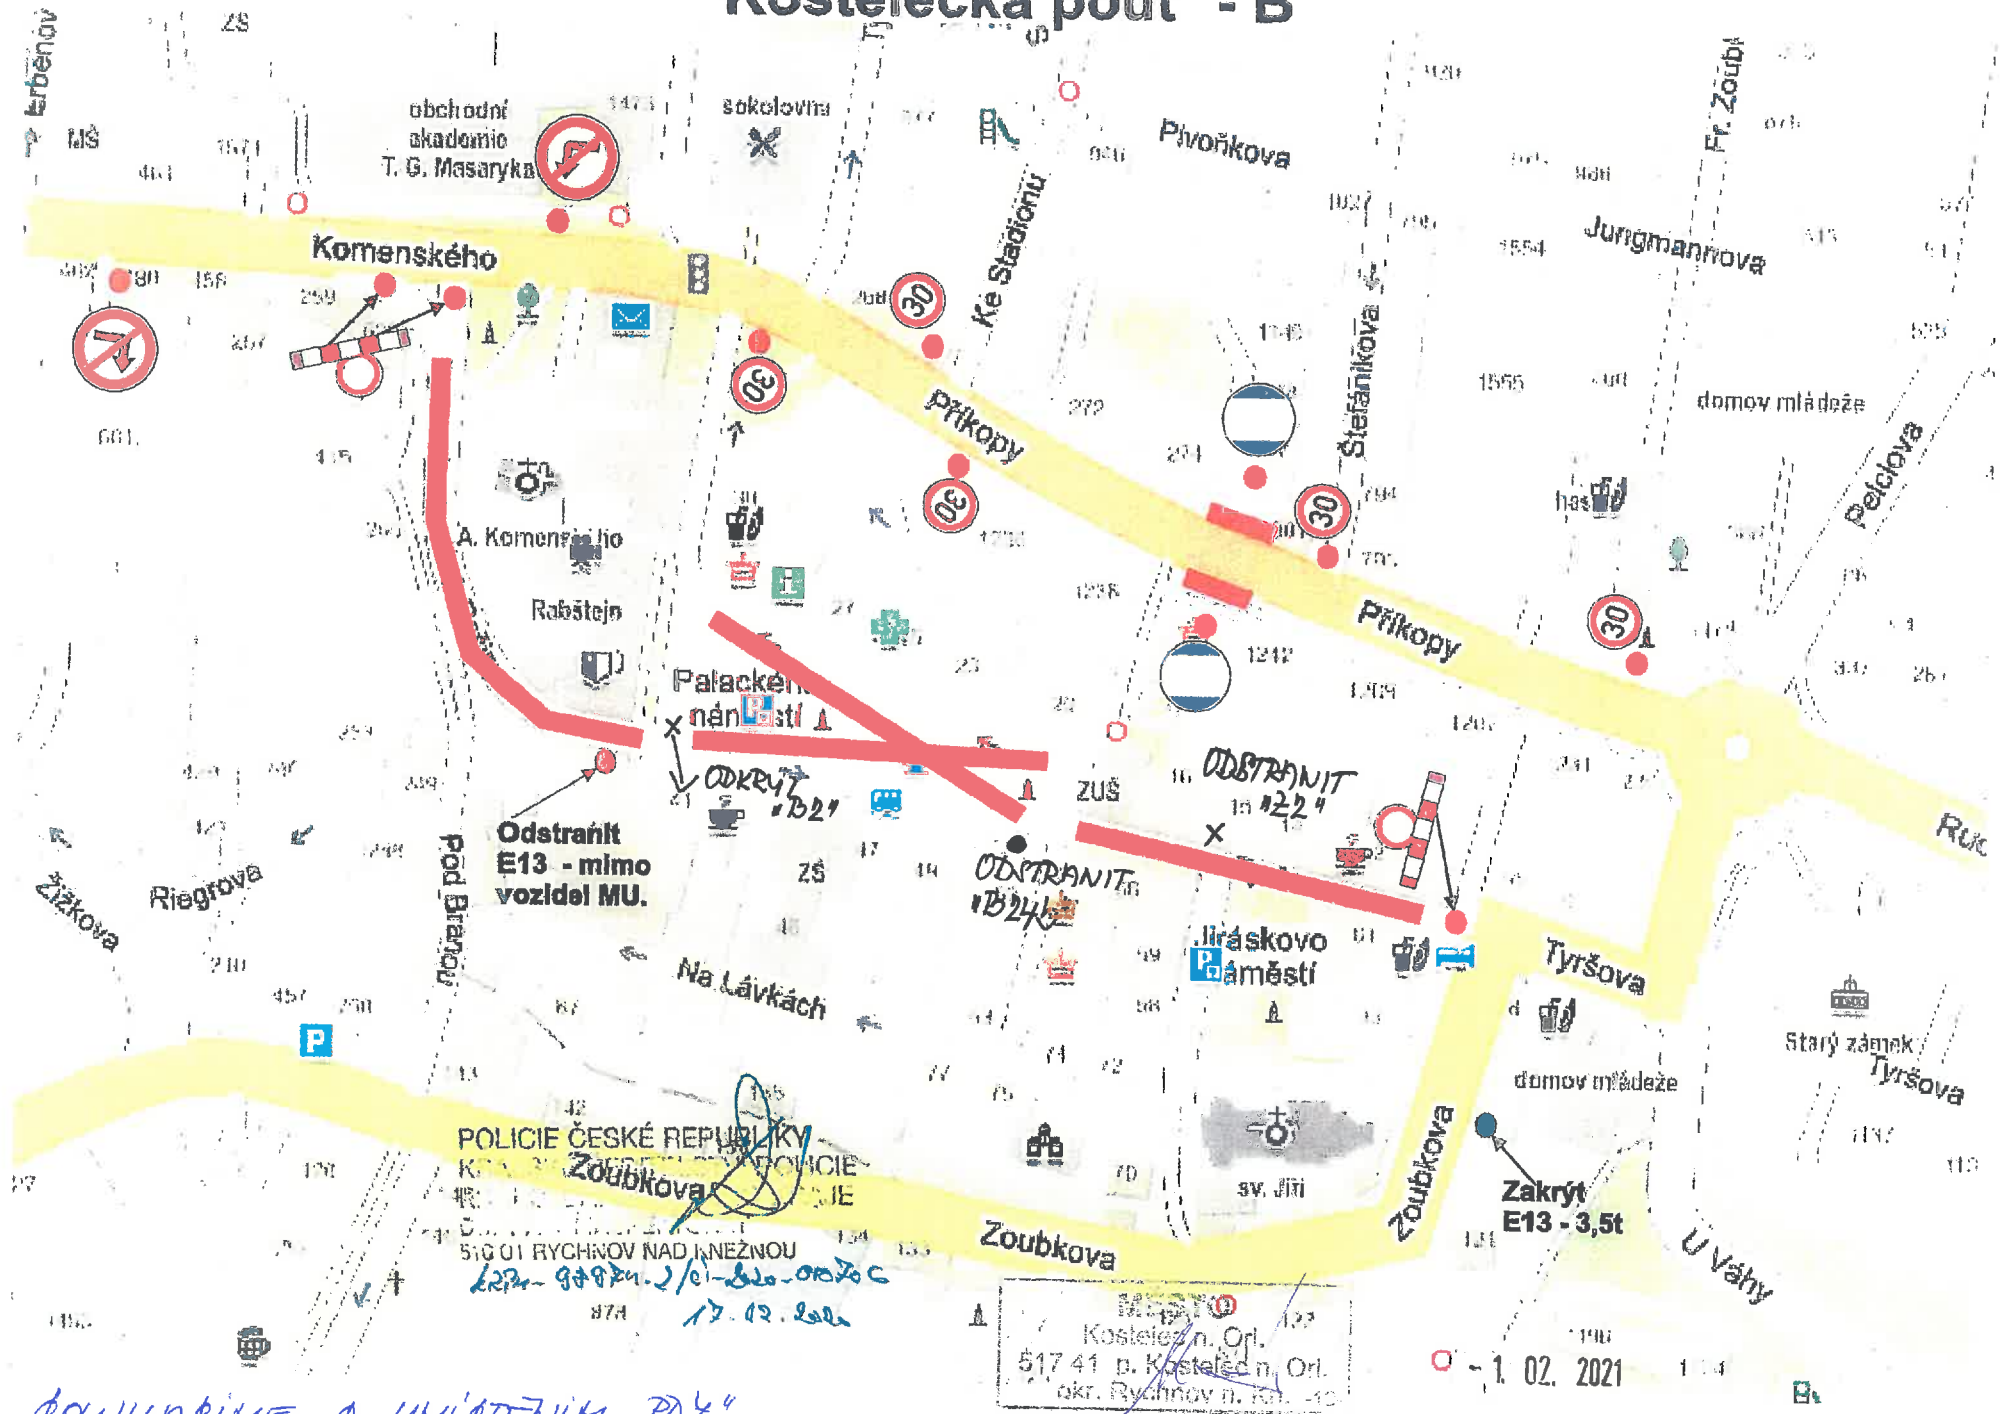

Kostelecká pouť - A

POLICEJNÝ ÚŘAD
KRAJSKÉ ŘEŠENÍ
KRAJSKÁ POLICEJ
KOSTELECKÁ POUŤ
516 01 RYCHNOV NAD KNEŽNOU
12.12.2020

MĚSTO
Kostelec n. Or.
517 41 p. Kostelec n. Or.
okr. Rychnov n. Ks.

1. 02. 2021

SOUHLASÍME S UMÍSTĚNÍM PDZ.

Kostelecká pout' - B

Odstranit E13 - mimo vozidel MU.

ODSTRANIT 13 224

ODSTRANIT 13 244

Zakrýt E13 - 3,5t

POLICIE ČESKÉ REPUBLIKY
KOSTELECKÁ POUT' - B
510 01 RYCHNOV NAD KNEŽNOU
17. 12. 2021

MĚSTO Kostelec n. Or.
517 41 p. Kostelec n. Or.
okr. Rychnov n. Or. - 10

1. 02. 2021

SOUHLASÍME S UMIŠTENÍM PDZ

Kostelecká pouť - C

POLICIE ČESKÉ REPUBLIKY
KRAJSKÁ POLICIE
KRAJE
INSPEKCIAT
516 01 RYCHNOV NAD KNEŽNOU
17. 12. 2020

MÍSTO
Kostelec n. Or.
517 41, p. Kostelec n. Or.
okr. Rychnov n. Kn. -15

1. 02. 2021

SOUHLASÍME S UMÍSTĚNÍM PDPŽY

Kostelecká pout' - D

POLICIE ČESKÉ REPUBLIKY
KOSTELECKÁ POUT' - D
516 01 RYCHNOV NAD KNEŽNOU
17. 12. 2021

MĚSTO
Kostelec n. Orlicí
517 41 p. Kostelec n. Orlicí
okr. Rychnov n. Kn.