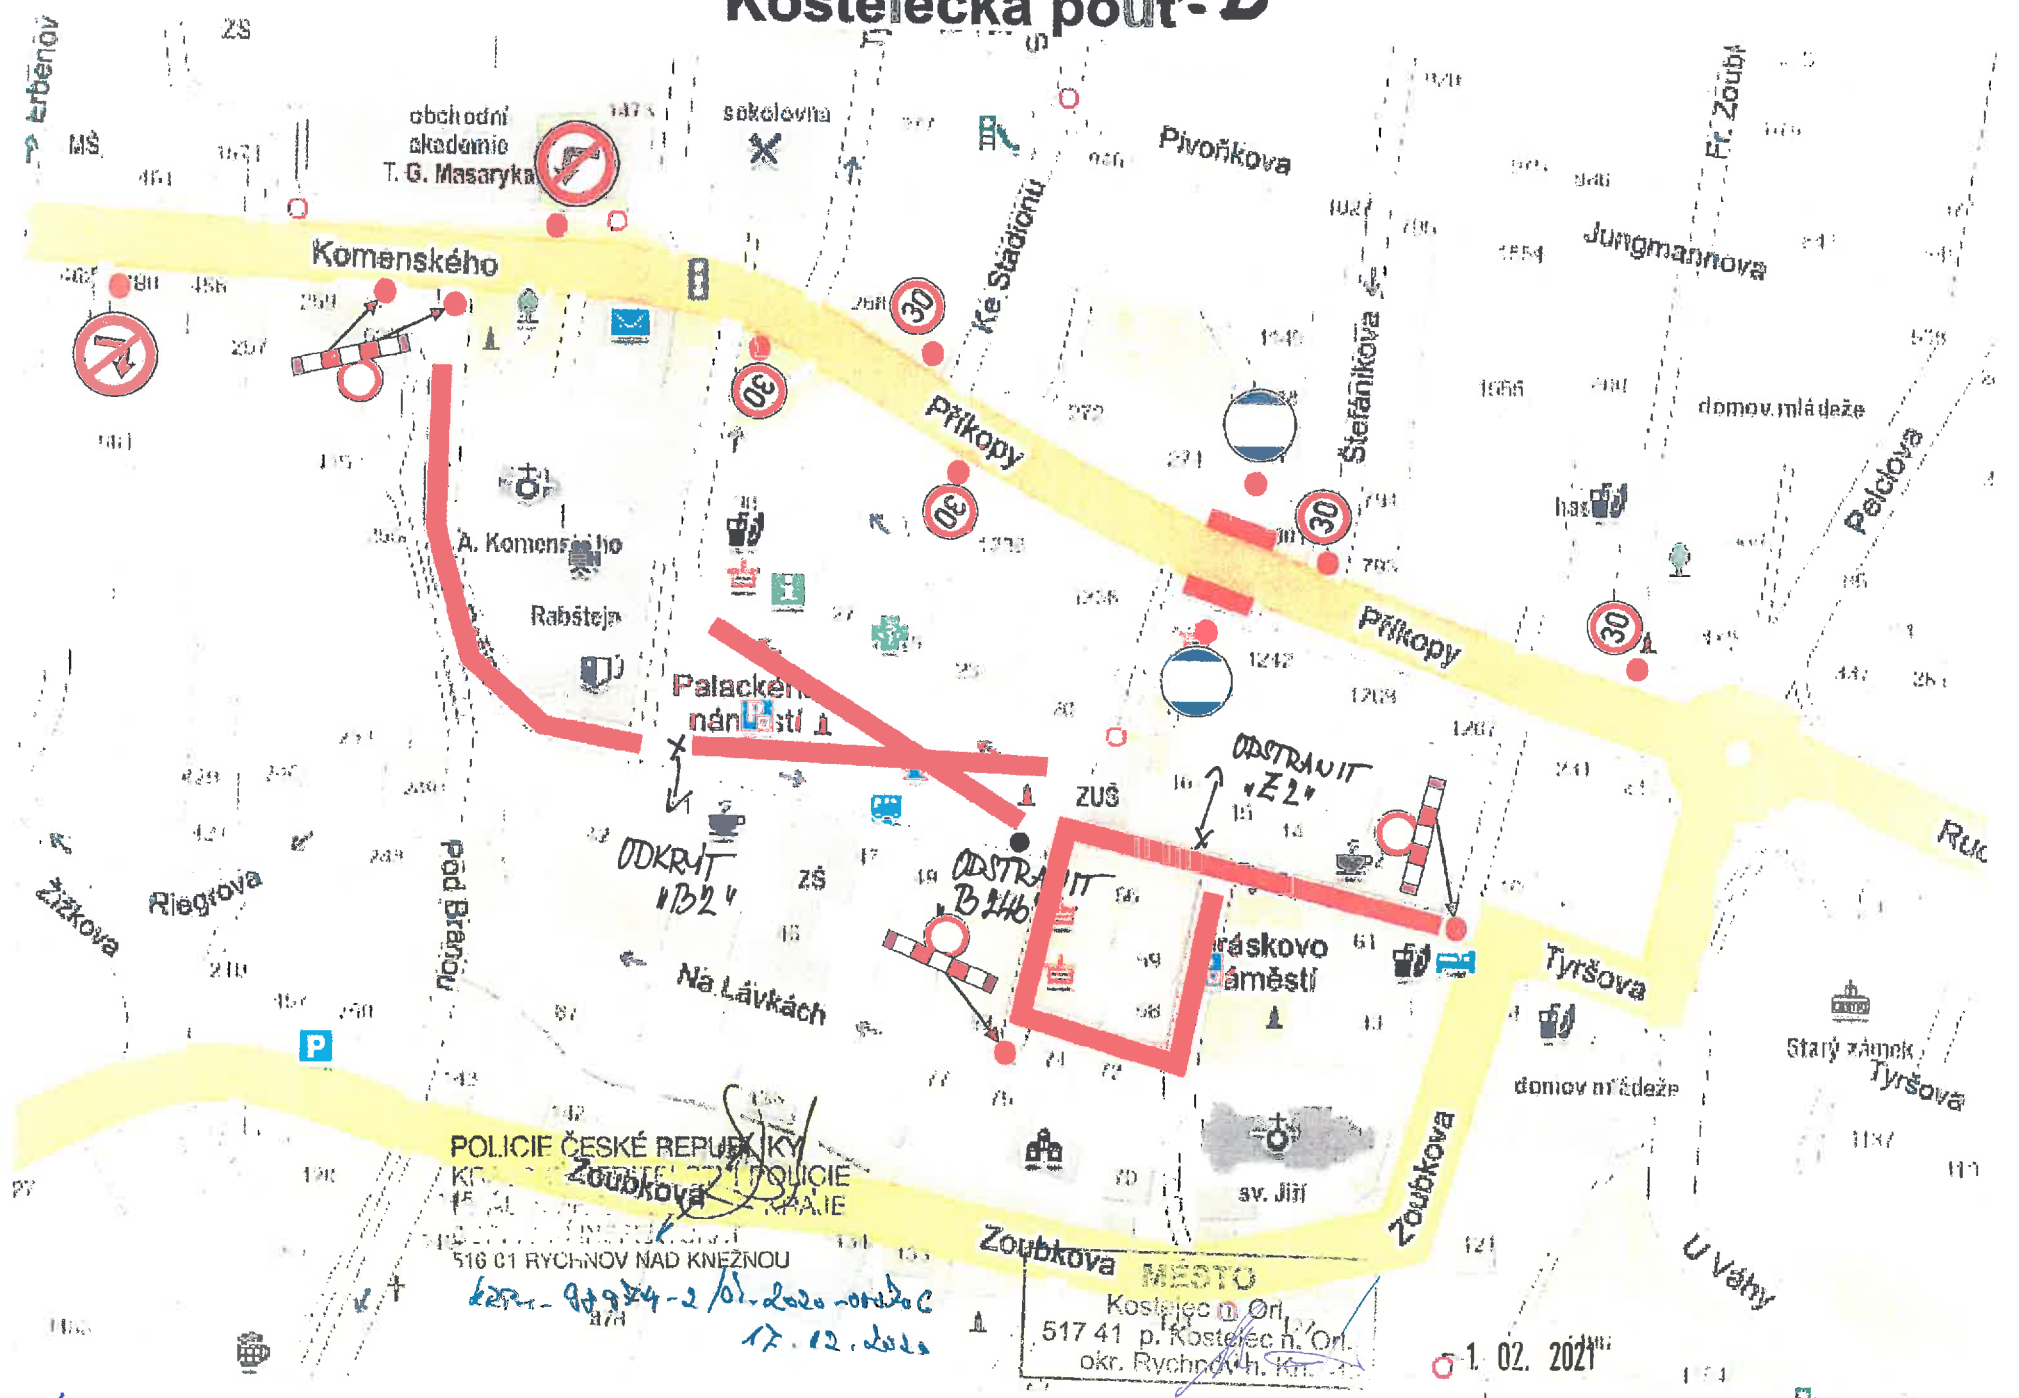

Kostelecká pouť - A

POLICEJNÝ ÚŘAD
KRAJSKÉ ŘEŠENÍ
KRAJSKÁ POLICEJ
KOSTELECKÁ POUŤ
516 01 RYCHNOV NAD KNEŽNOU
12.12.2020

MĚSTO
Kostelec n. Or.
517 41 p. Kostelec n. Or.
okr. Rychnov n. Ks.

1. 02. 2021

SOUHLASÍME S UMÍSTĚNÍM PDZ.

Kostelecká pout' - B

Odstranit E13 - mimo vozidel MU.

ODSTRANIT 13 224

ODSTRANIT 13 244

Zakrýt E13 - 3,5t

POLICIE ČESKÉ REPUBLIKY
KOSTELECKÁ POUT' - B
510 01 RYCHNOV NAD KNEŽNOU
17. 12. 2021

MĚSTO Kostelec n. Or.
517 41 p. Kostelec n. Or.
okr. Rychnov n. Or. - 10

1. 02. 2021

SOUHLASÍME S UMIŠTENÍM PDZ

Kostelecká pouť - C

POLICIE ČESKÉ REPUBLIKY
KRAJSKÁ POLICIE
KRAJE
INSPEKCIAT
516 01 RYCHNOV NAD KNEŽNOU
17. 12. 2020

MÍSTO
Kostelec n. Or.
517 41, p. Kostelec n. Or.
okr. Rychnov n. Kn. -15

1. 02. 2021

SOUHLASÍME S UMÍSTĚNÍM PDPŽY

Kostelecká pout' - D

POLICIE ČESKÉ REPUBLIKY
KOSTELECKÁ POUT' - D
516 01 RYCHNOV NAD KNEŽNOU
17. 12. 2021

MĚSTO
Kostelec n. Orlicí
517 41 p. Kostelec n. Orlicí
okr. Rychnov n. Kn.