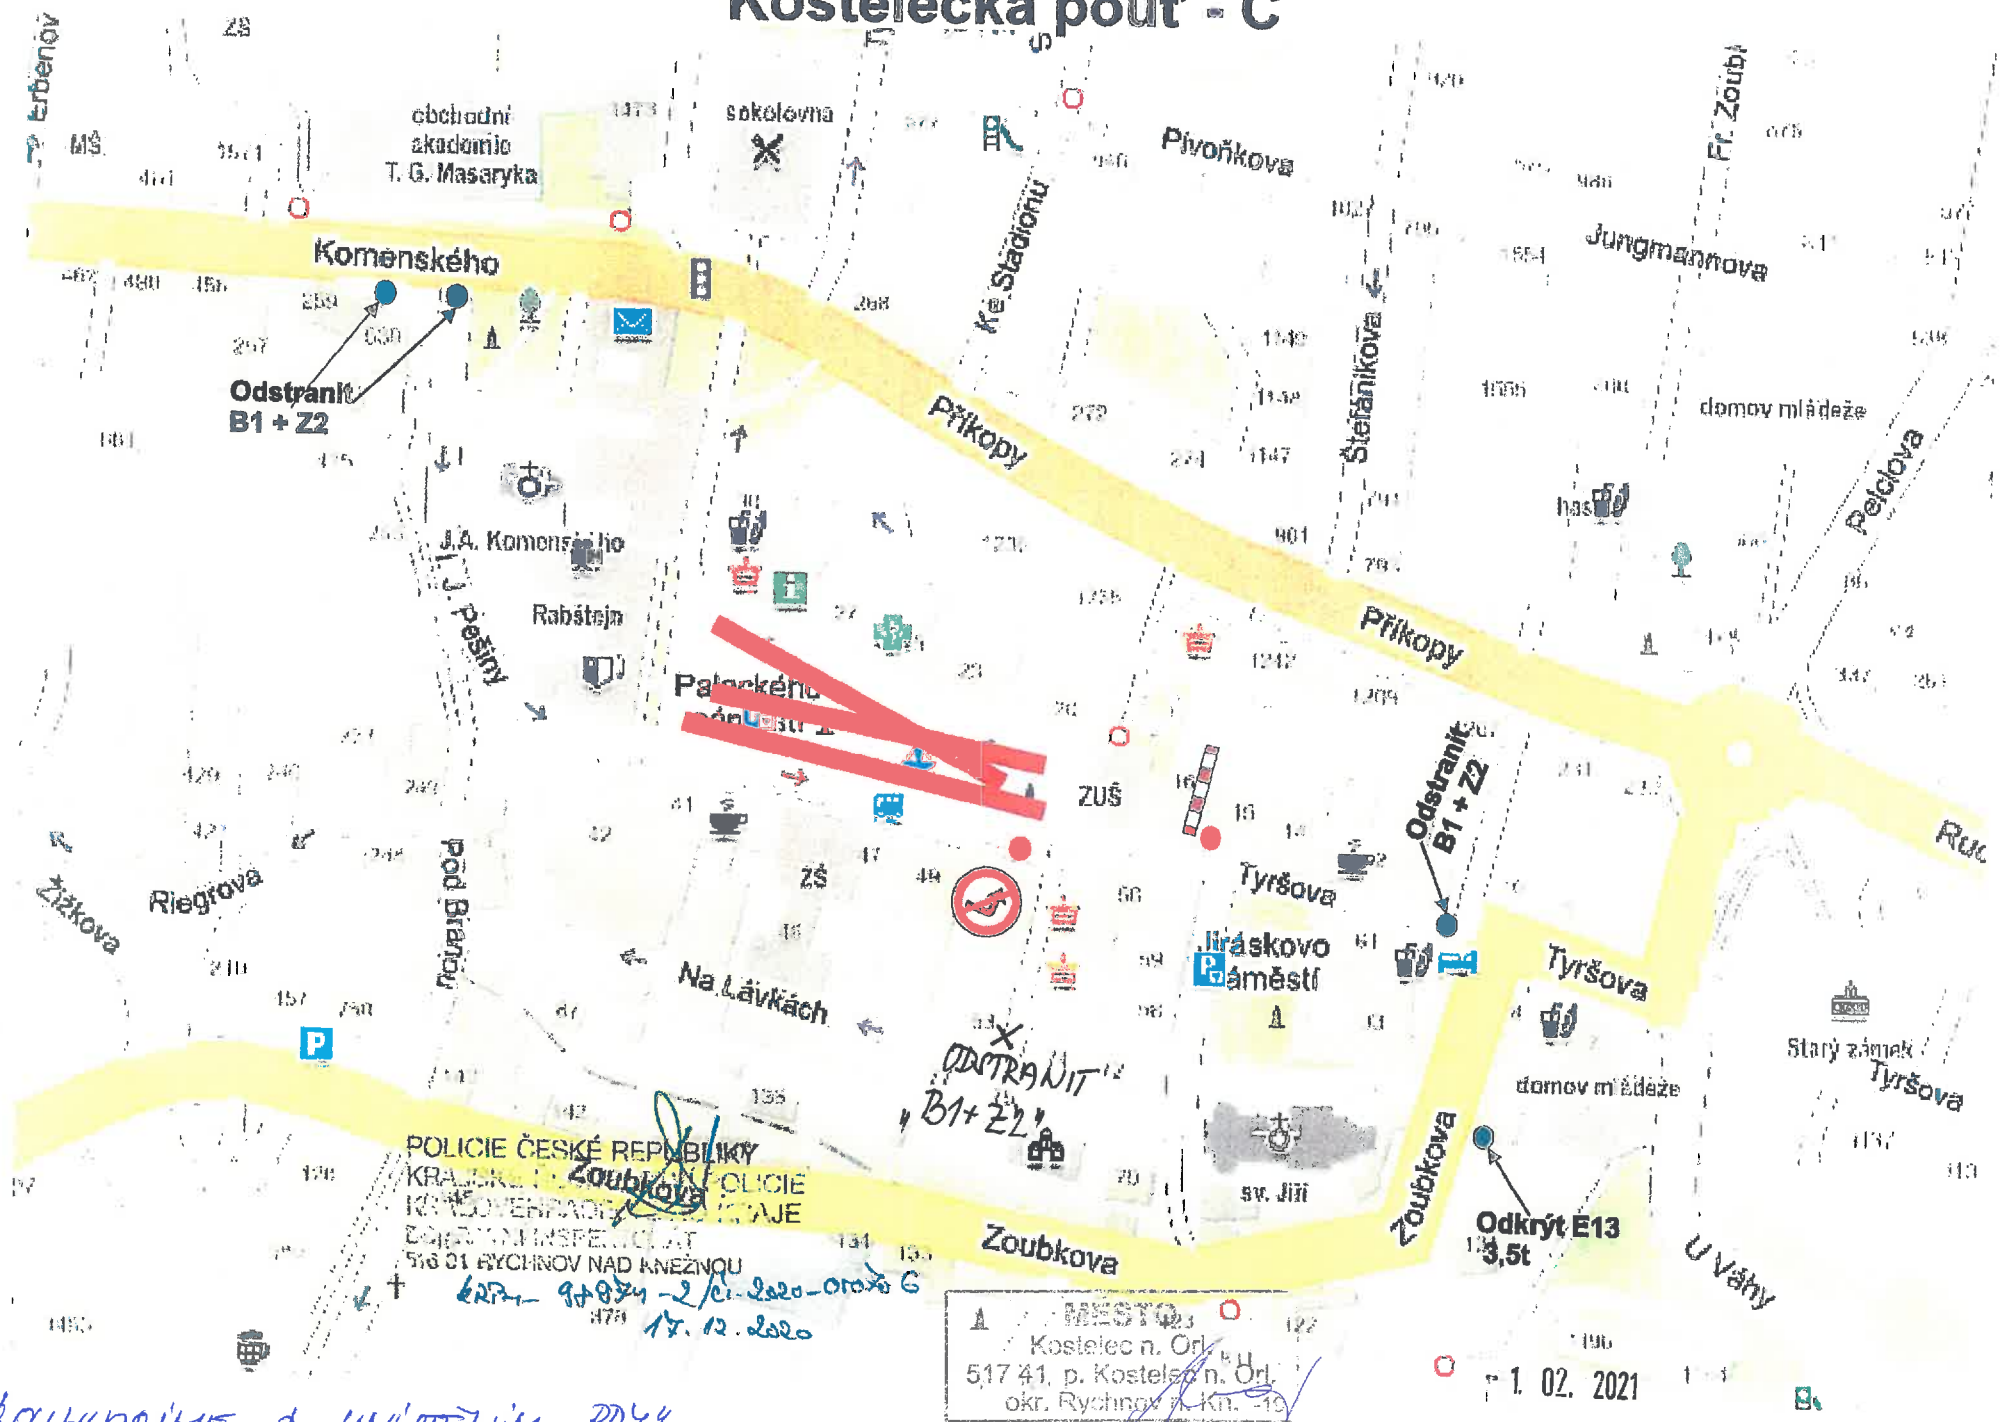

Kostelecká pouť - A

POLICEJNÝ ÚŘAD
KRAJSKÉ ŘEŠENÍ
KRAJSKÁ POLICEJ
KOSTELECKÁ POUŤ
516 01 RYCHNOV NAD KNEŽNOU
12.12.2020

MĚSTO
Kostelec n. Or.
517 41 p. Kostelec n. Or.
okr. Rychnov n. Ks.

1. 02. 2021

SOUHLASÍME S UMÍSTĚNÍM PDZ.

Kostelecká pout' - B

Odstranit E13 - mimo vozidel MU.

ODSTRANIT 13 224

ODSTRANIT 13 244

Zakrýt E13 - 3,5t

POLICIE ČESKÉ REPUBLIKY
KOSTELECKÁ POUT' - B
510 01 RYCHNOV NAD KNEŽNOU
17. 12. 2021

MĚSTO Kostelec n. Or.
517 41 p. Kostelec n. Or.
okr. Rychnov n. Or. - 10

1. 02. 2021

SOUHLASÍME S UMIŠTENÍM PDZ

Kostelecká pouť - C

POLICIE ČESKÉ REPUBLIKY
KRAJSKÁ POLICIE
KRAJE
INSPEKCIAT
516 01 RYCHNOV NAD KNEŽNOU
17. 12. 2020

MÍSTO
Kostelec n. Or.
517 41, p. Kostelec n. Or.
okr. Rychnov n. Kn. -15