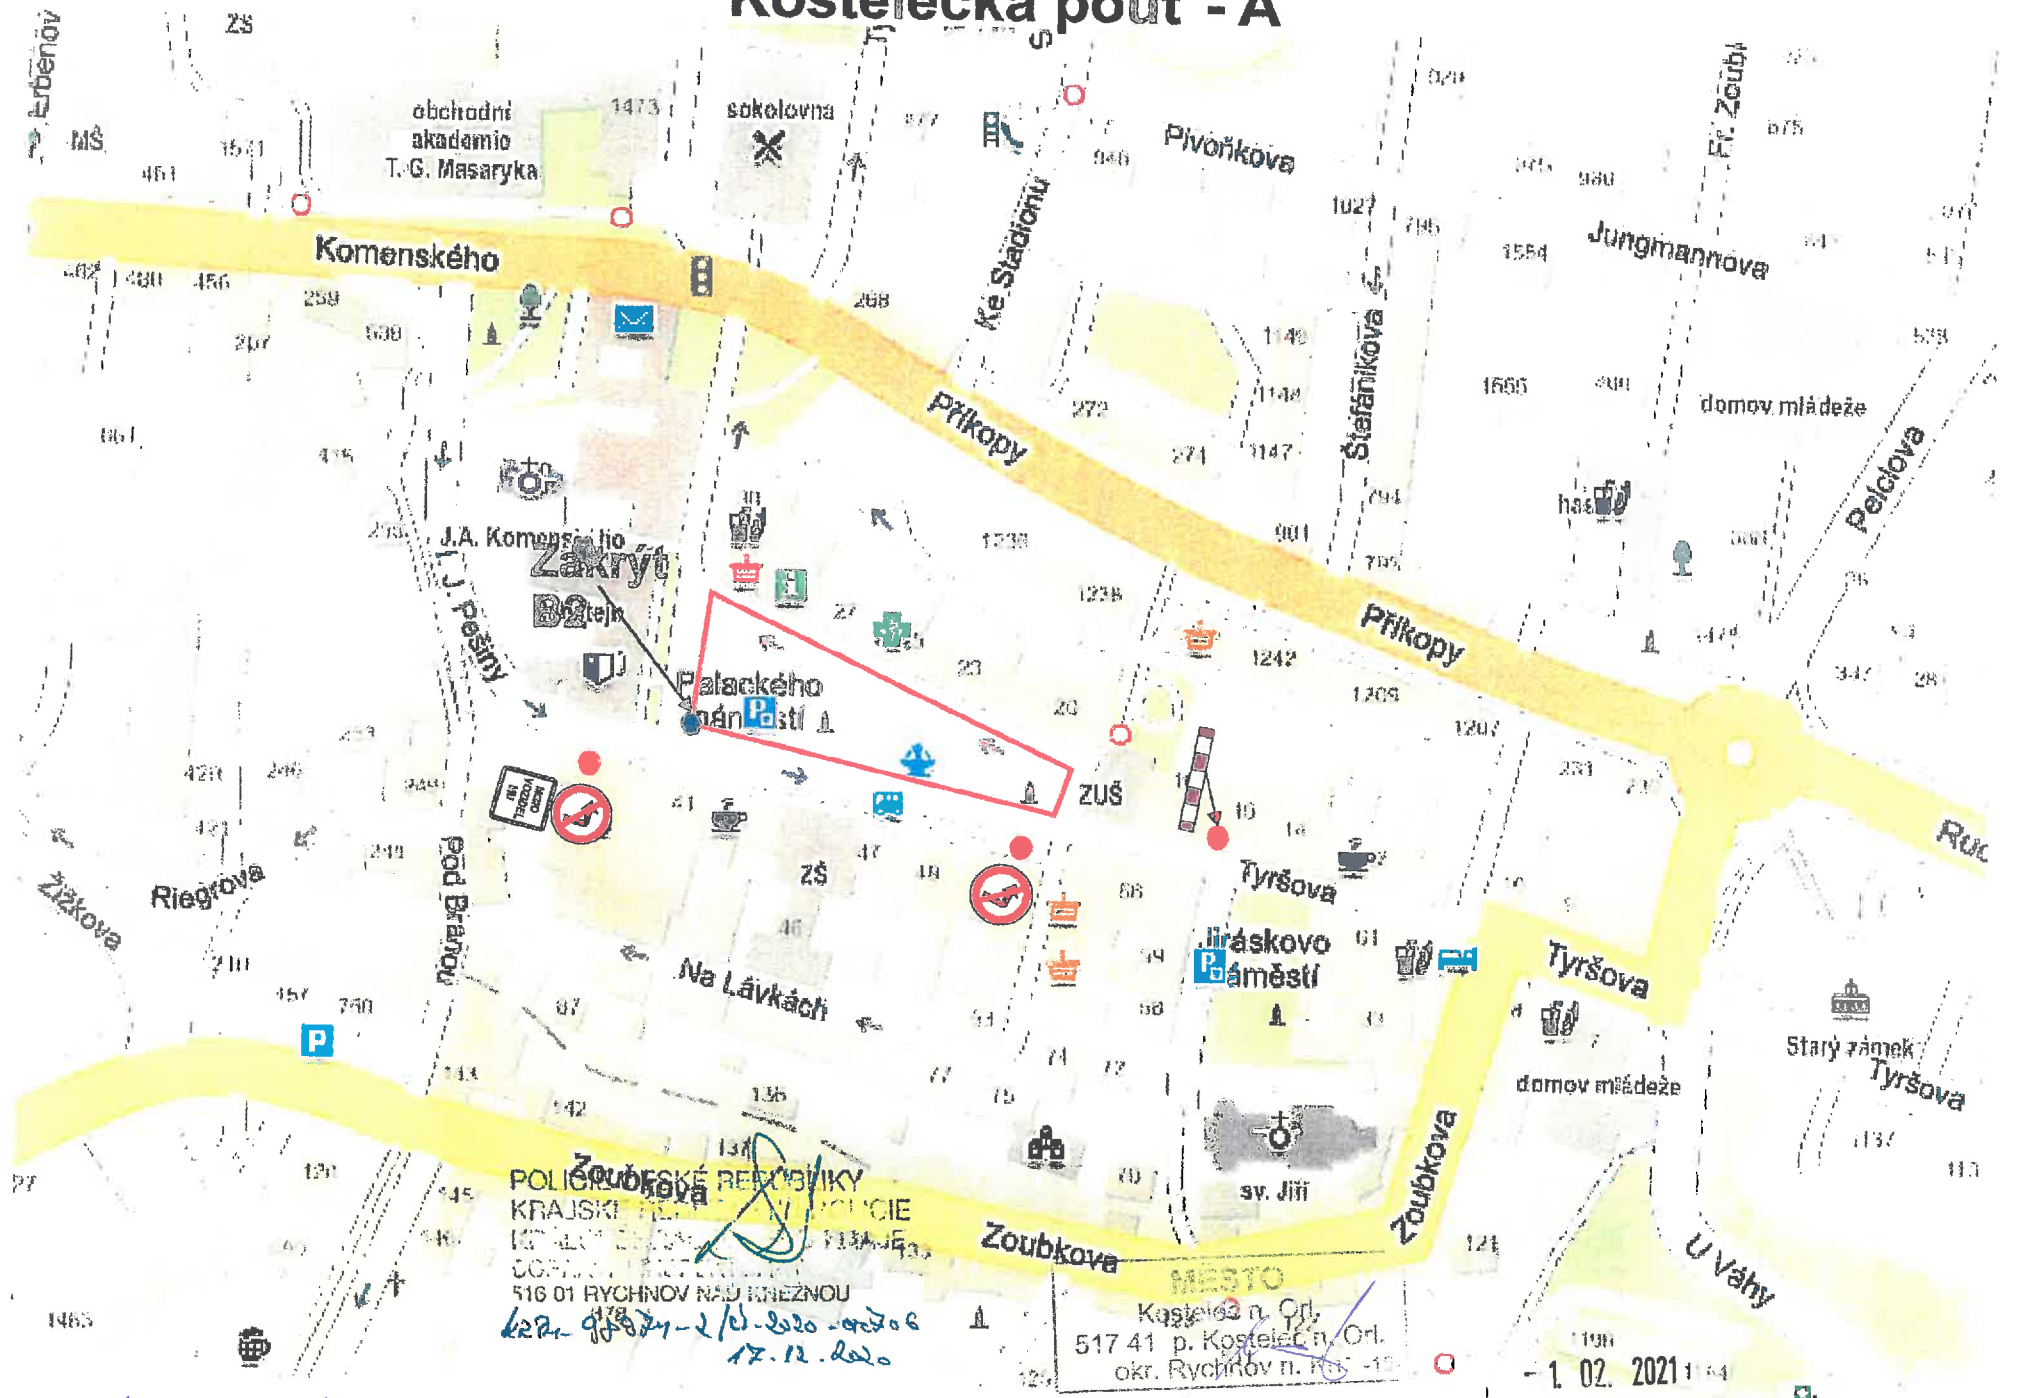

Kostelecká pouť - A

POLICEJNÝ ÚŘAD
KRAJSKÉ ŘEŠENÍ
KRAJSKÁ POLICEJ
KOSTELECKÁ POUŤ
516 01 RYCHNOV NAD KNEŽNOU
12.12.2020

MĚSTO
Kostelec n. Or.
517 41 p. Kostelec n. Or.
okr. Rychnov n. Ks.

1. 02. 2021

SOUHLASÍME S UMÍSTĚNÍM PDZ.

Kostelecká pout' - B

Odstranit E13 - mimo vozidel MU.

ODSTRANIT 13 224

ODSTRANIT 13 244

Zakrýt E13 - 3,5t

POLICIE ČESKÉ REPUBLIKY
KOSTELECKÁ POUT' - B
510 01 RYCHNOV NAD KNEŽNOU
17. 12. 2021

MĚSTO Kostelec n. Or.
517 41 p. Kostelec n. Or.
okr. Rychnov n. Or. - 10

1. 02. 2021

SOUHLASÍME S UMIŠTENÍM PDZ

Kostelecká pouť - C

POLICIE ČESKÉ REPUBLIKY
KRAJSKÁ POLICIE
KRAJE
INSPEKCIAT
516 01 RYCHNOV NAD KNEŽNOU
17. 12. 2020

MÍSTO
Kostelec n. Or.
517 41, p. Kostelec n. Or.
okr. Rychnov n. Kn. -15

1. 02. 2021

SOUHLASÍME S UMÍSTĚNÍM PDPŽY

Kostelecká pout' - D

POLICIE ČESKÉ REPUBLIKY
KOSTELECKÁ POUT' - D
516 01 RYCHNOV NAD KNEŽNOU
17. 12. 2021

MĚSTO
Kostelec n. Orlicí
517 41 p. Kostelec n. Orlicí
okr. Rychnov n. Kn.