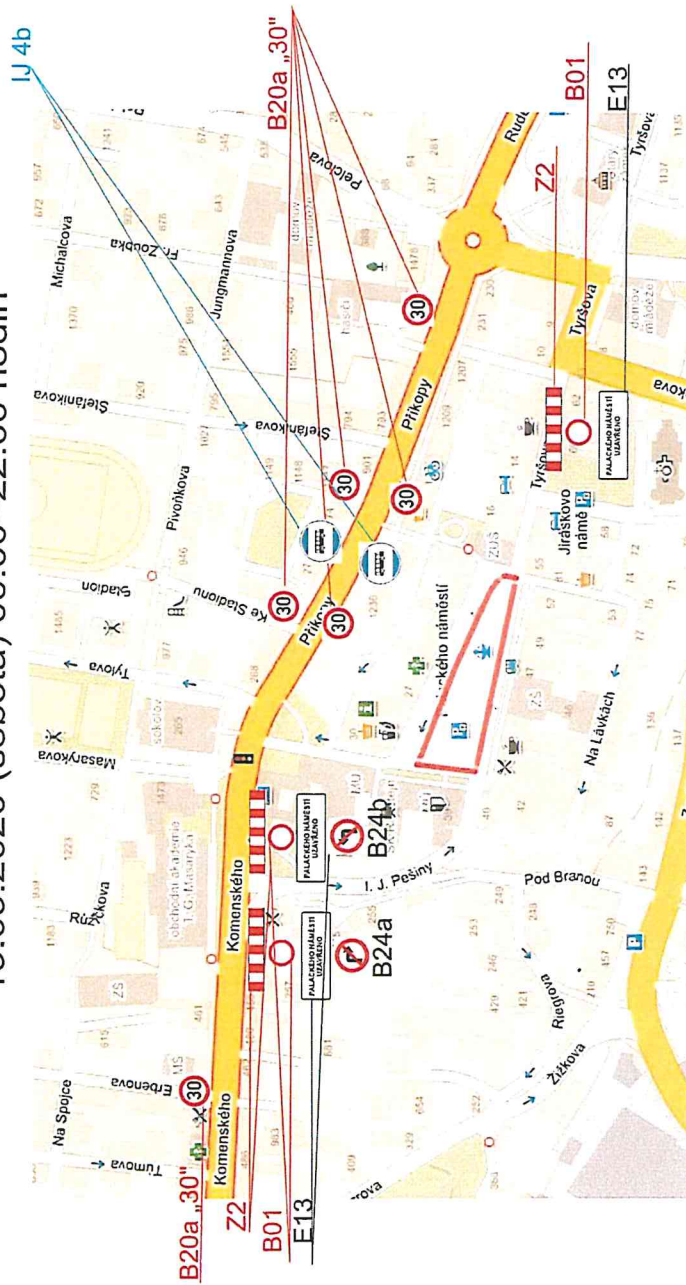

**Situační pláněk č. 3 - Kostelec nad Orlicí, Palackého náměstí
úplná uzavírka náměstí vč. přemístění autobusového stání**

19.09.2020 (sobota) 00:00–22:00 hodin

POLICIE ČESKÉ REPUBLIKY
KŘ. 001 001 001 001 001 001
K. 001 001 001 001 001 001
DOPLNĚNÍ BEZPEČNOSTNÍ
516 01 RYCHNOV NAD KNEŽNOU