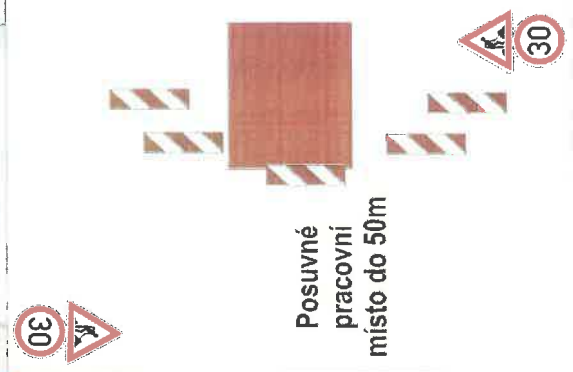

Dopravní omezení - Doudleby nad Orlicí - splašková kanalizace

Doudleby nad Orlicí

Doudleby nad Orlicí
POLICIE ČESKÉ REPUBLIKY
KRAJSKÉ ŘEDITELSTVÍ
KRAJ
DOPRAVNÍ PRÁVA
576 01 RYCHLEBY NAD KUIŽNOU
Na Benátkách
622 782 / 622 60 - 0030 G

Dopravní omezení - Doudleby nad Orlicí - splašková kanalizace

Posuvné pracovní místo

PŘEKOP

Posuvné pracovní místo do 50m

POLICIE ČESKÉ REPUBLIKY
 KRAJSKÉ ŘEDITELSTVÍ POLICIE
 KRÁLOVÉHRADEC
 DOPRAVNÍ INSPEKCI ZÁT
 516 01 RYCHNOV NAD KNEŽNOU
124-7343/0230-00706