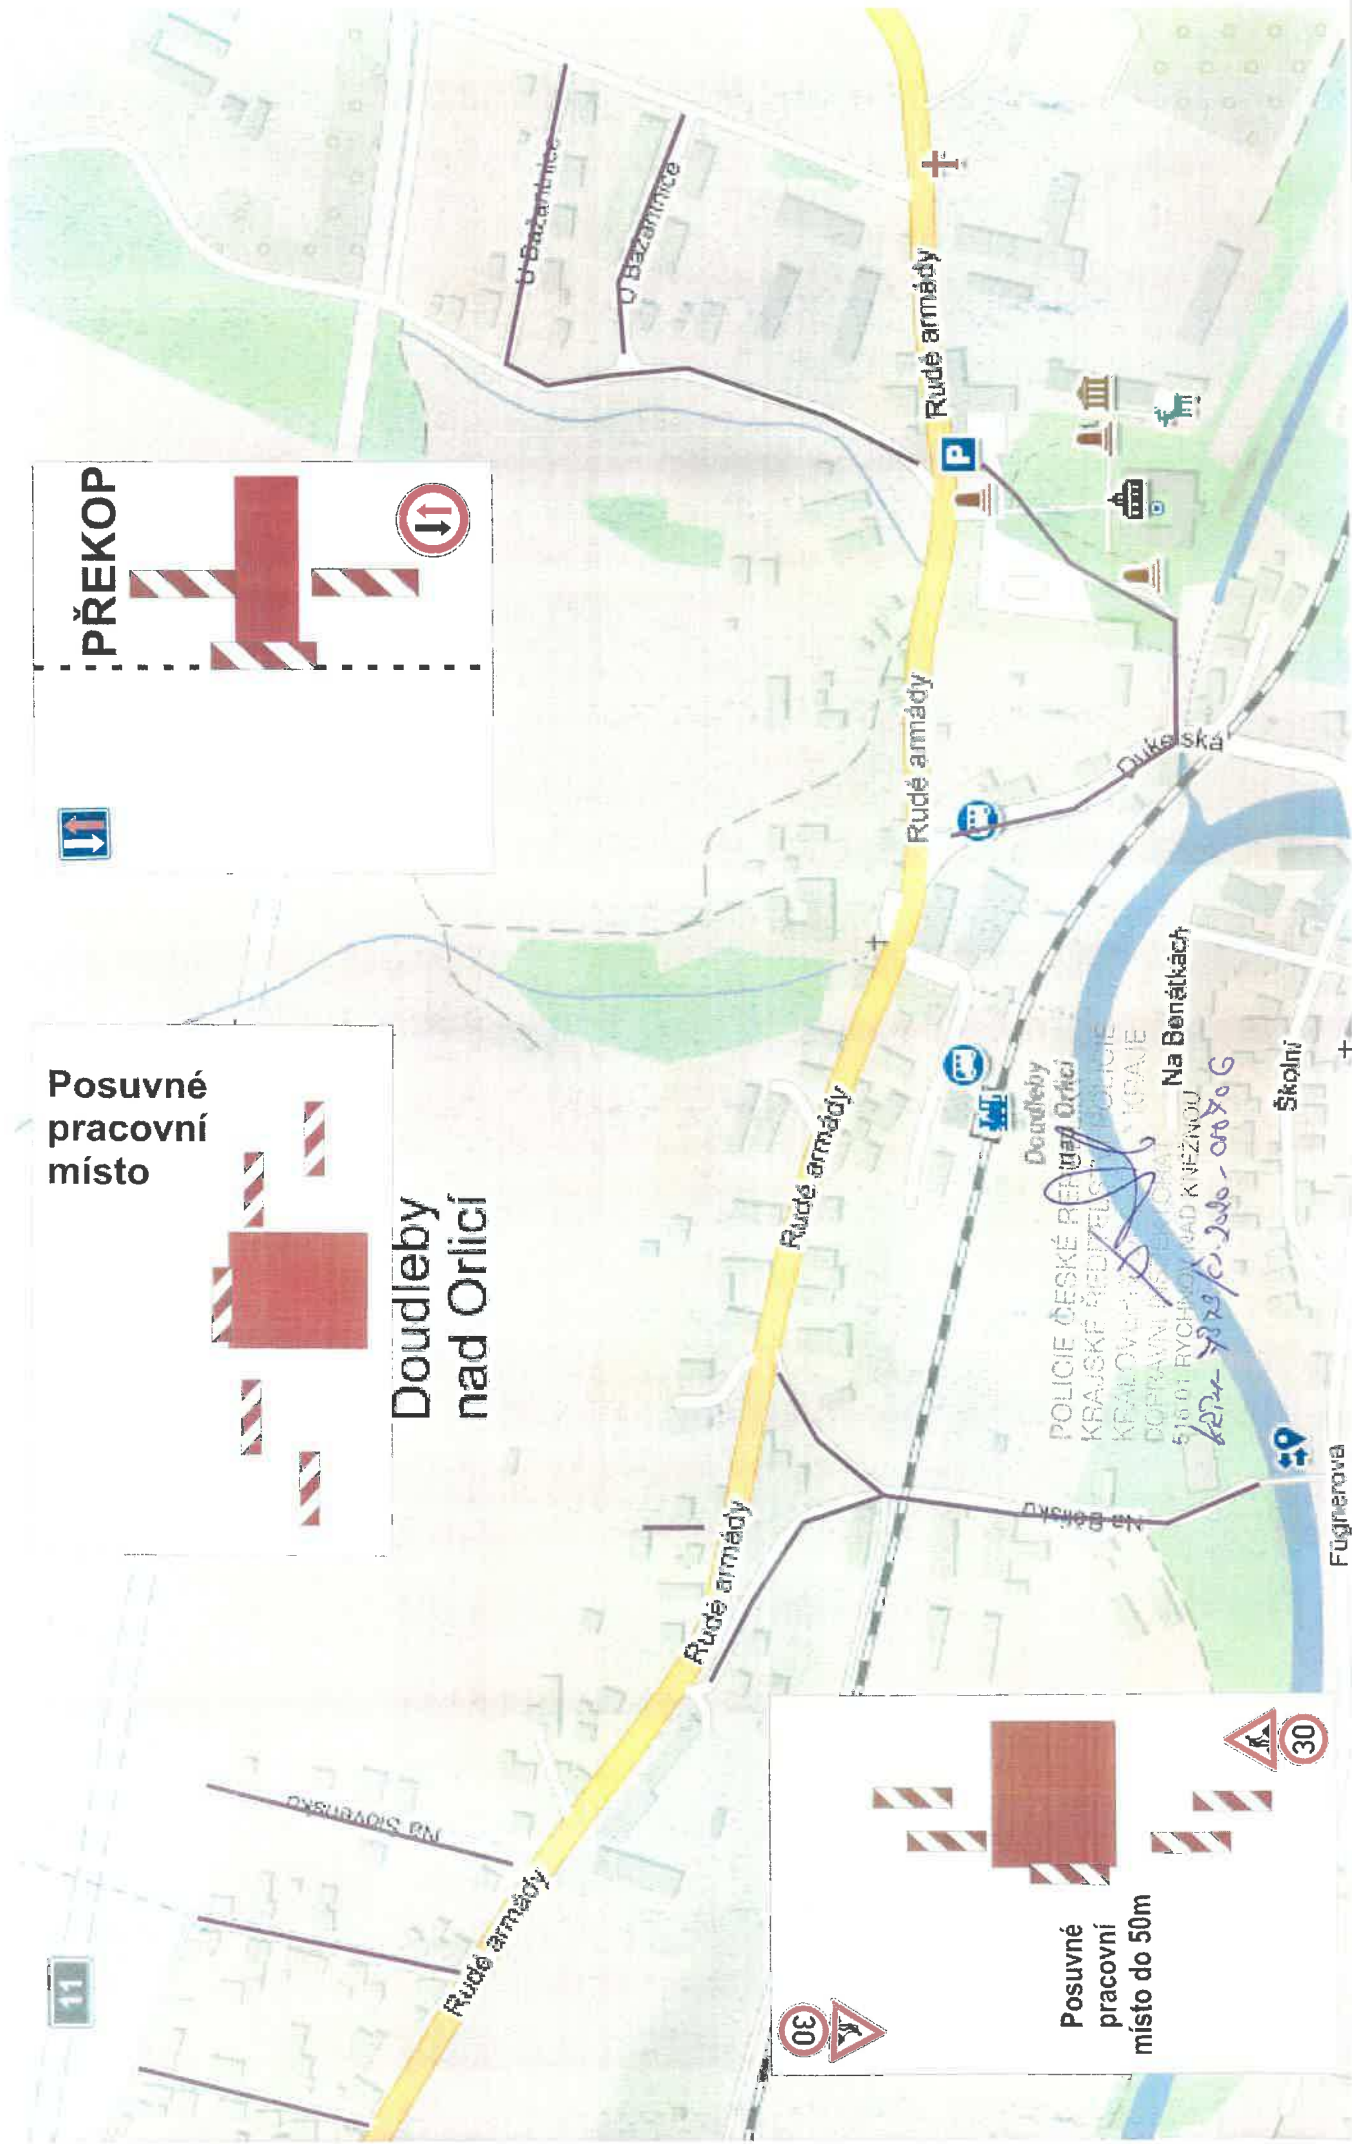

Dopravní omezení - Doudleby nad Orlicí - splašková kanalizace

Doudleby nad Orlicí

Doudleby nad Orlicí
POLICIE ČESKÉ REPUBLIKY
KRAJSKÉ ŘEDITELSTVÍ
KRAJ
DOPRAVNÍ PRÁVA
576 01 RYCHLEBY NAD KUIŽNOU
Na Benátkách
622 782 / 622 60 - 0030 G

Dopravní omezení - Doudleby nad Orlicí - splašková kanalizace

Posuvné pracovní místo

PŘEKOP

Posuvné pracovní místo do 50m

POLICIE ČESKÉ REPUBLIKY
 KRAJSKÉ ŘEDITELSTVÍ POLICIE
 KRÁLOVÉHRADEC
 DOPRAVNÍ INSPEKCI ZÁT
 516 01 RYCHNOV NAD KNEŽNOU
124-7343/0230-00706