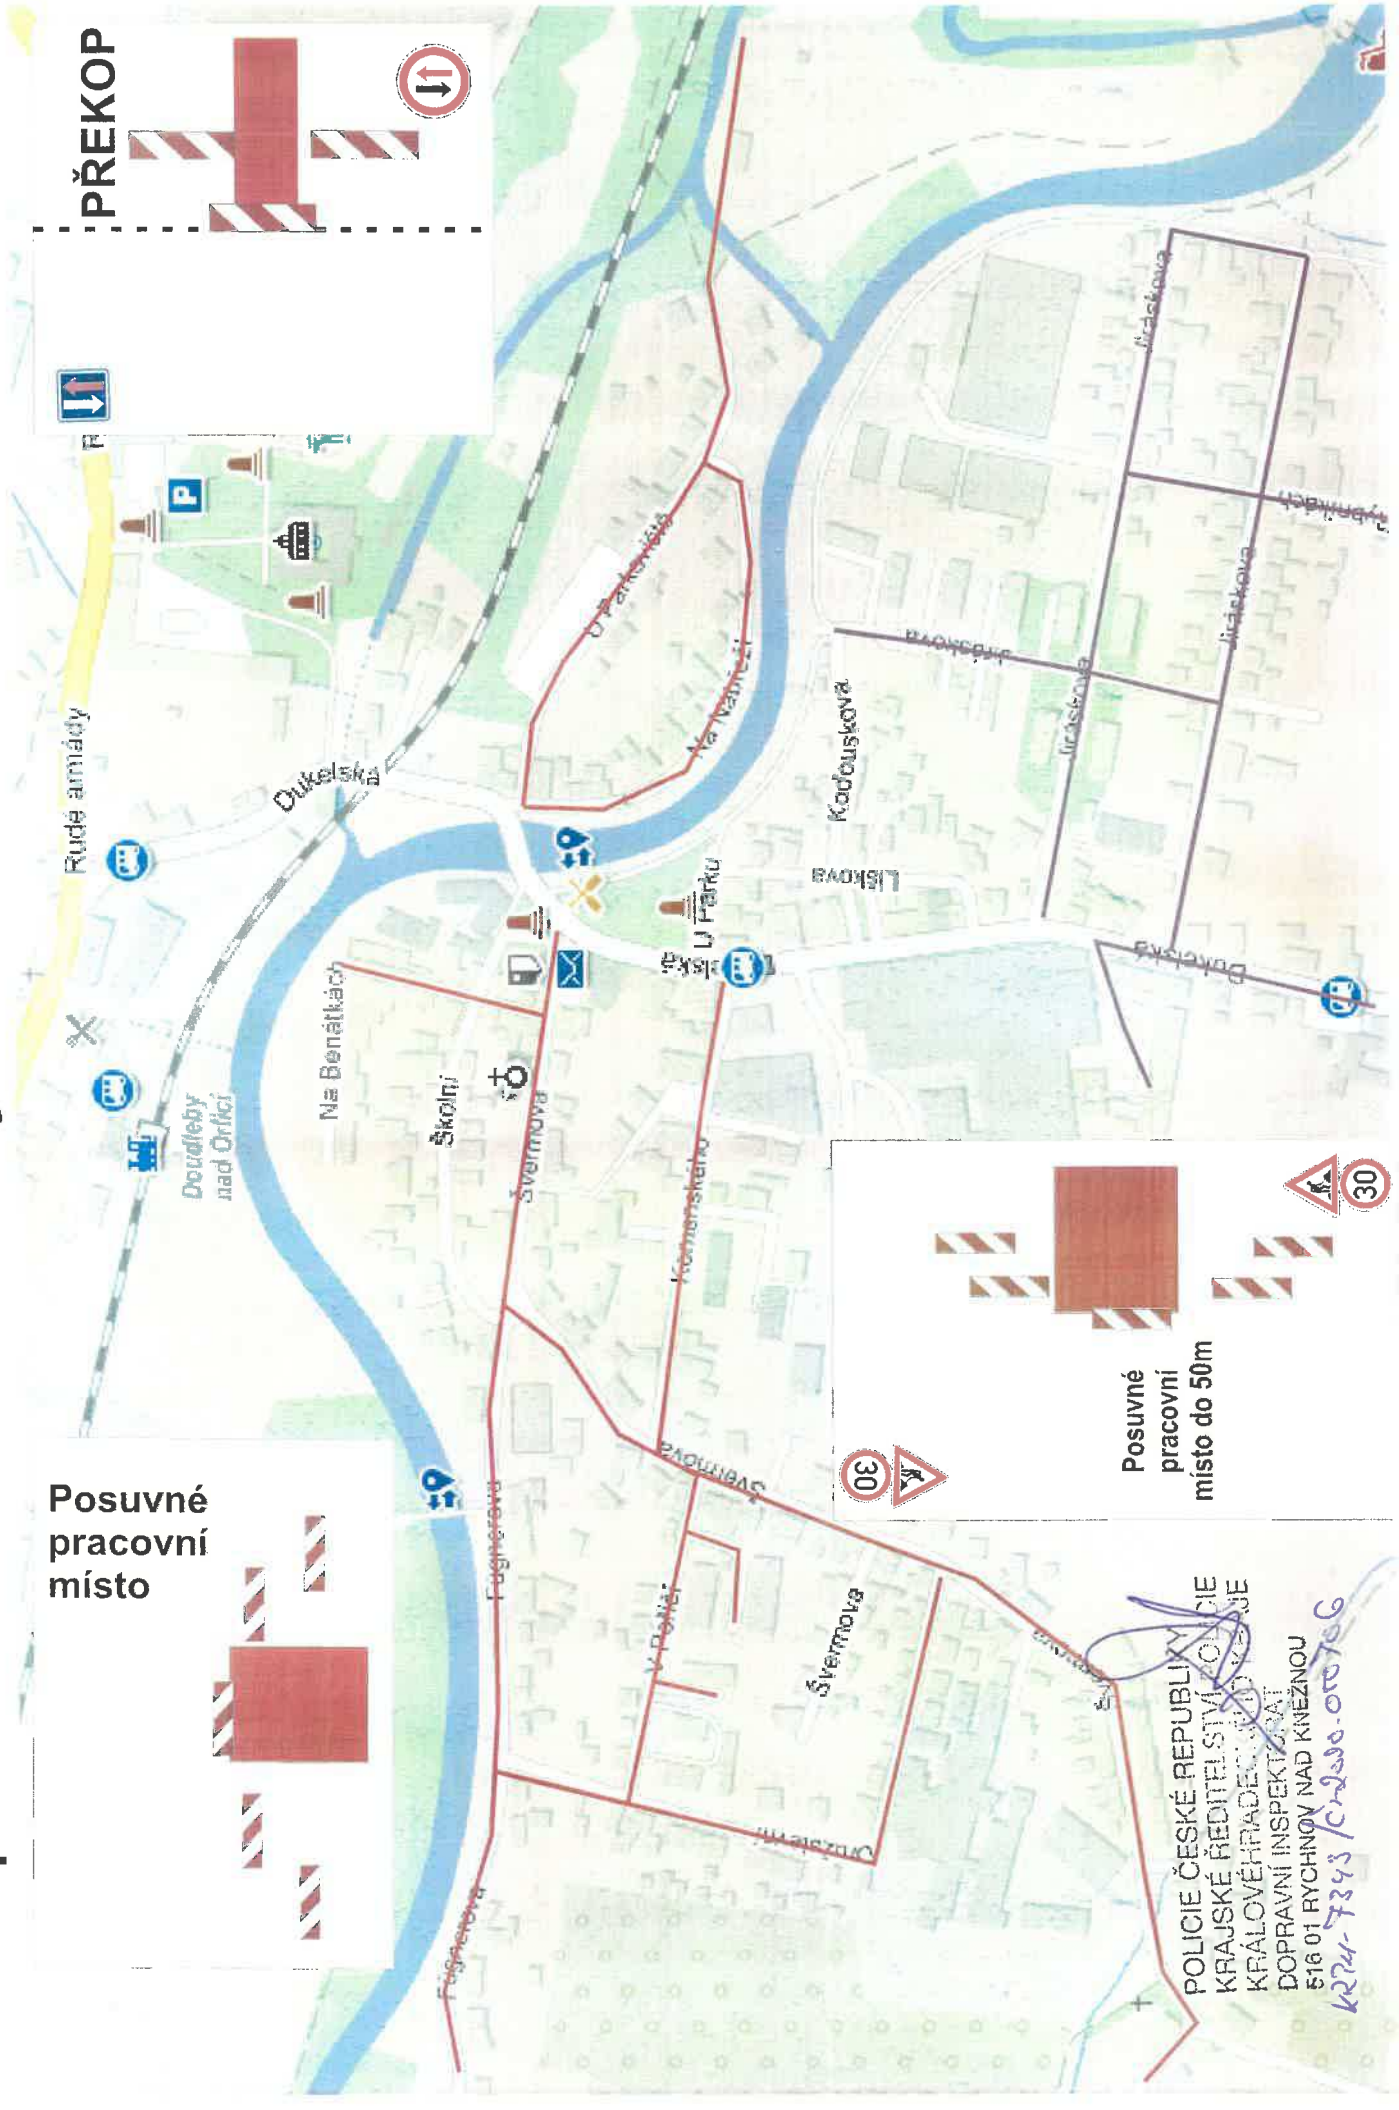

Dopravní omezení - Doudleby nad Orlicí - splašková kanalizace

Doudleby nad Orlicí

Doudleby nad Orlicí
POLICIE ČESKÉ REPUBLIKY
KRAJSKÉ ŘEDITELSTVÍ
KRAJ
DOPRAVNÍ PRÁVA
576 01 RYCHLEBY NAD KUIŽNOU
Na Benátkách
622 782 / 622 60 - 0030 G

Dopravní omezení - Doudleby nad Orlicí - splašková kanalizace

Posuvné pracovní místo

PŘEKOP

Posuvné pracovní místo do 50m

POLICIE ČESKÉ REPUBLIKY
 KRAJSKÉ ŘEDITELSTVÍ POLICIE
 KRÁLOVÉHRADEC
 DOPRAVNÍ INSPEKCI ZÁT
 516 01 RYCHNOV NAD KNEŽNOU
124-7343/0230-00706