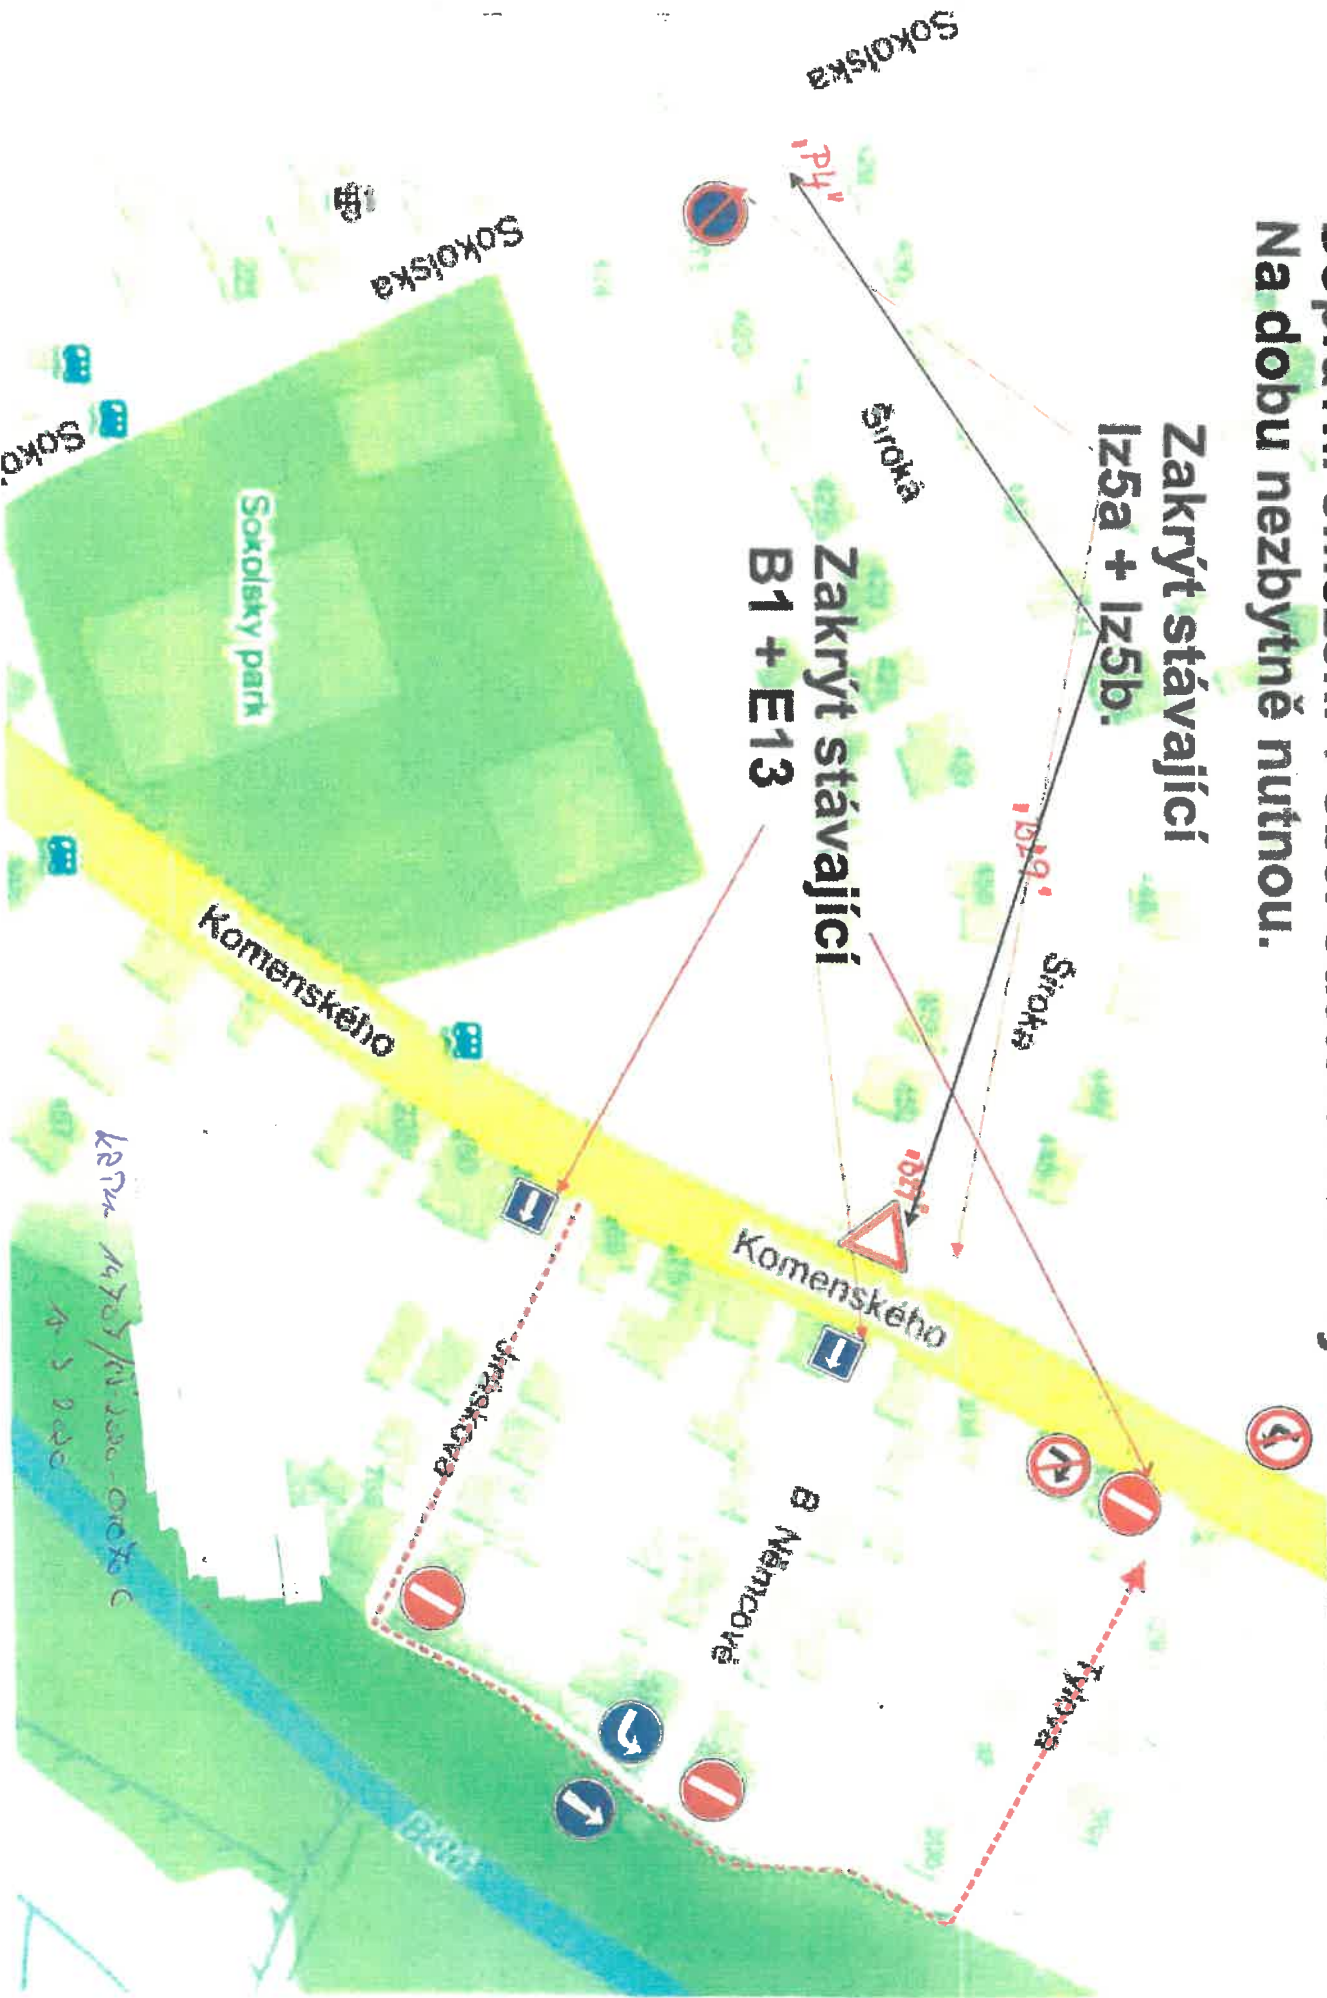

Popis dopravních značek

1. B28 - zákaz zastavení 5ks
2. IP4b - jednosměrný provoz 3ks
3. B2 - zákaz vj. všech vozidel 2ks
4. B24a - zákaz odb. vpravo 2ks
5. B24b - zákaz odb. vlevo 5ks

*100-14707 k. 200-07026
10.2.2020*

Dopravní omezení v obci Častolovice - výstava zahrádkářů. Na dobu nezbytně nutnou.

Zakrýt stávkající
Iz5a + Iz5b.

Zakrýt stávkající
B1 + E13

KEPNA 14707/1/100-01070 C
14 3 2000