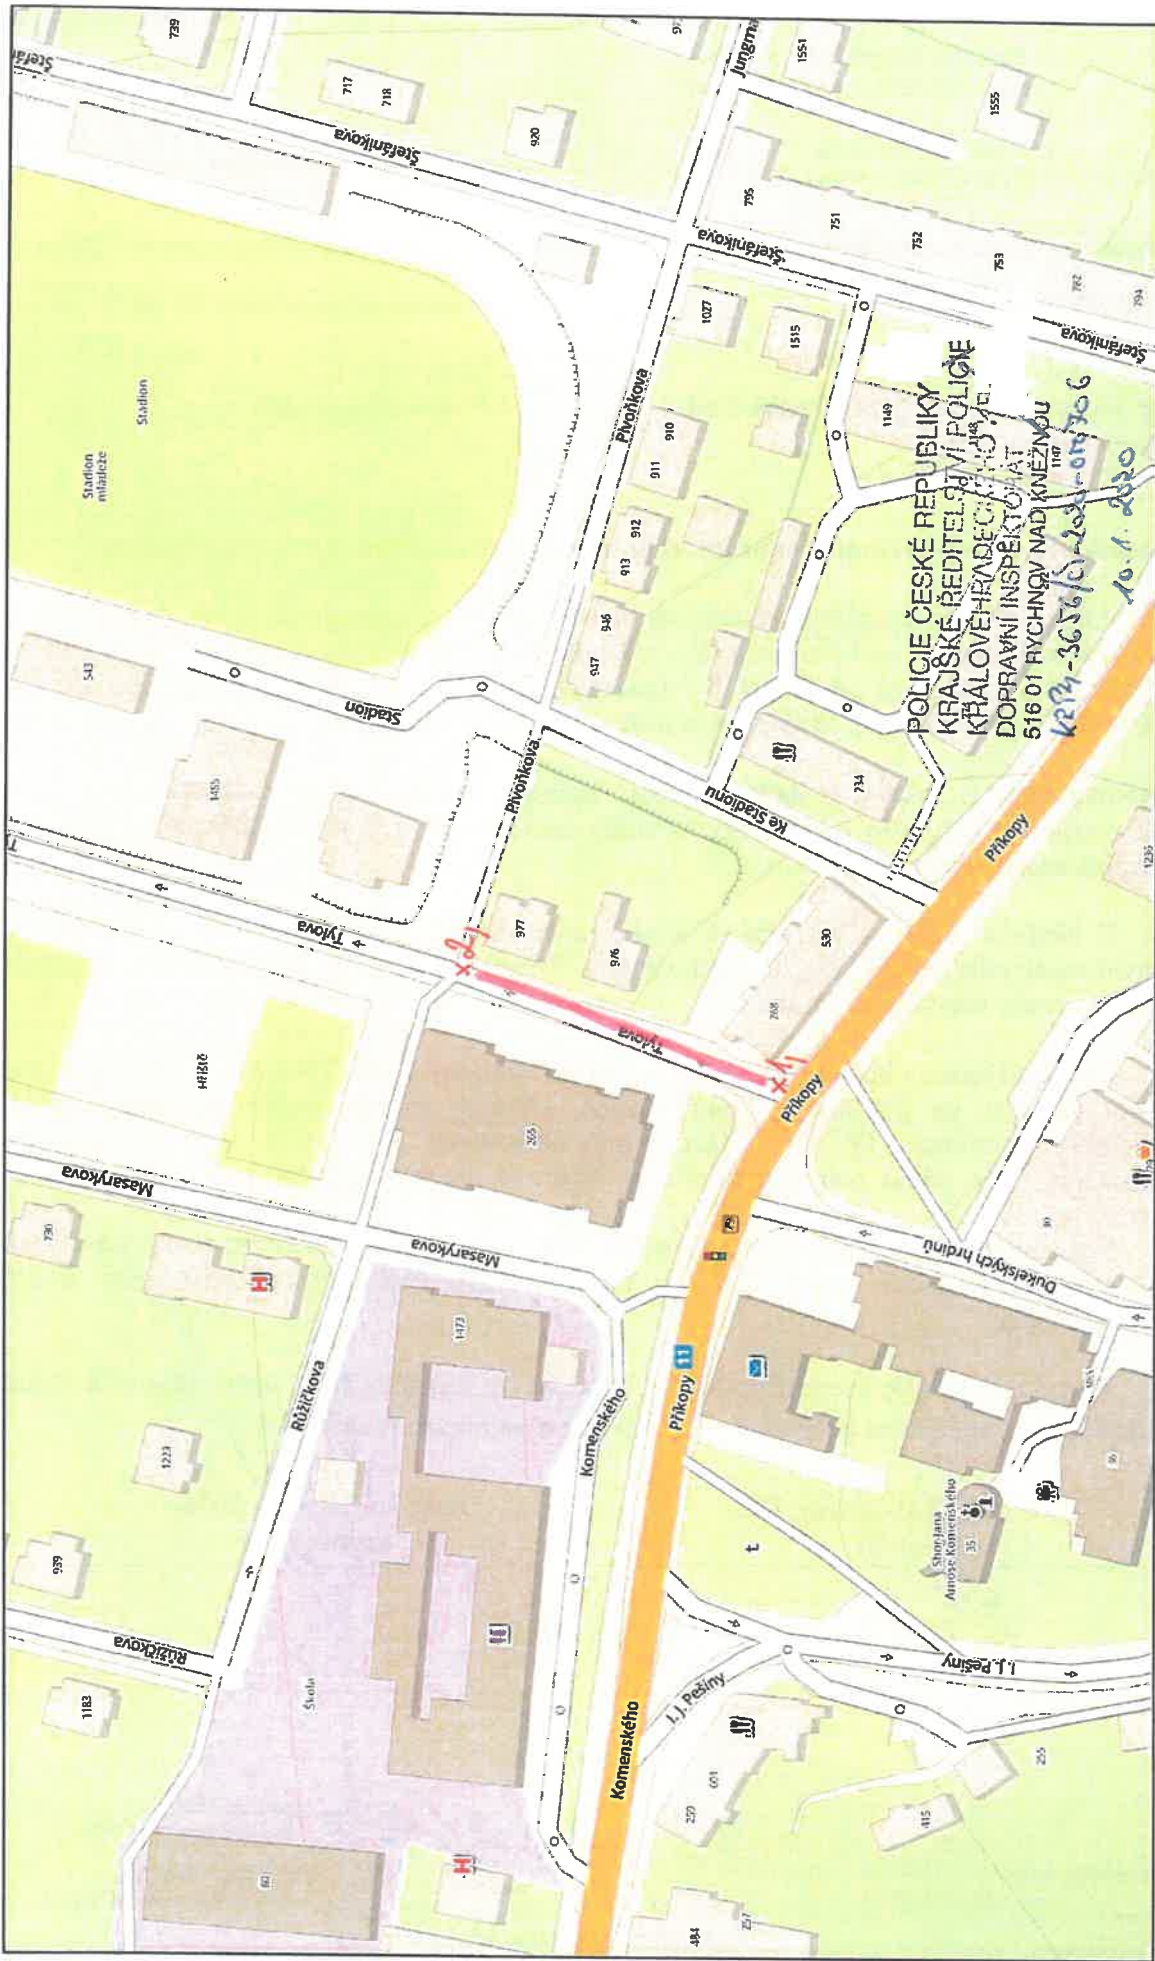

# KOSTELEC NAD ORLÍČÍ

1) 329 + E8a  
2) 329 + E8c

POLICEJNÍ PREZIDIUM ČESKÉ REPUBLIKY  
OPERAČNÍ ODBOR - PRACOVNÍSTE GIS

Vytvořeno dne 10. 1. 2020 v 12:56

PCP, ČÚRZ, OpenStreetMap, DATA, CEDAS © 2017