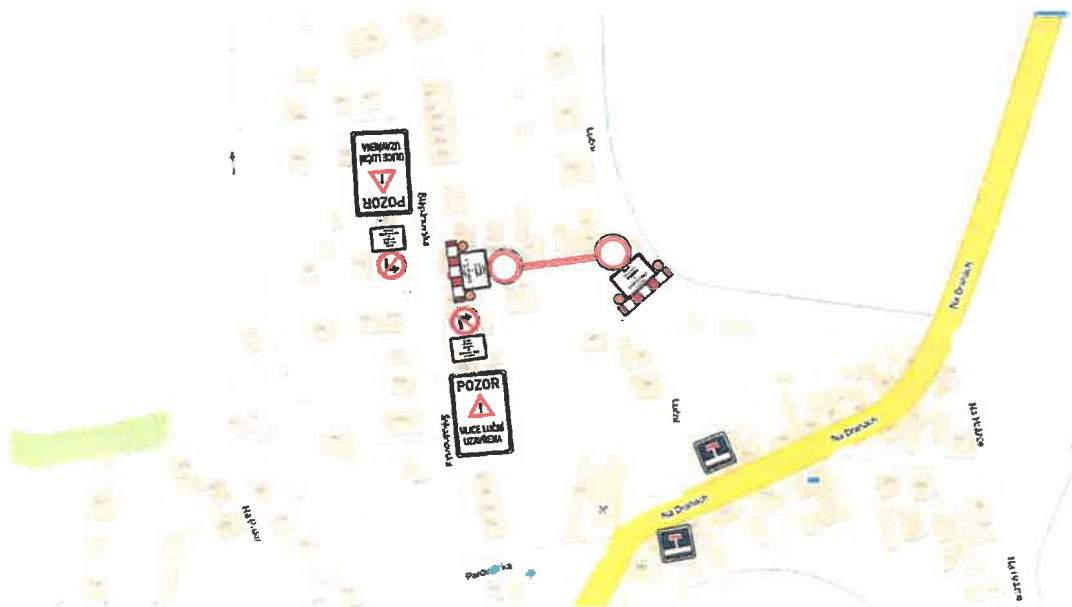

Dopravní opatření při akci : oprava místní komunikace ul. Luční , Albrechtice nad Orlicí

Celková situace :

— oprava komunikace v ul. Luční

— uzavřený úsek

Stávající trvalé DZ, které neodpovídá dopravnímu opatření bude zakryto.