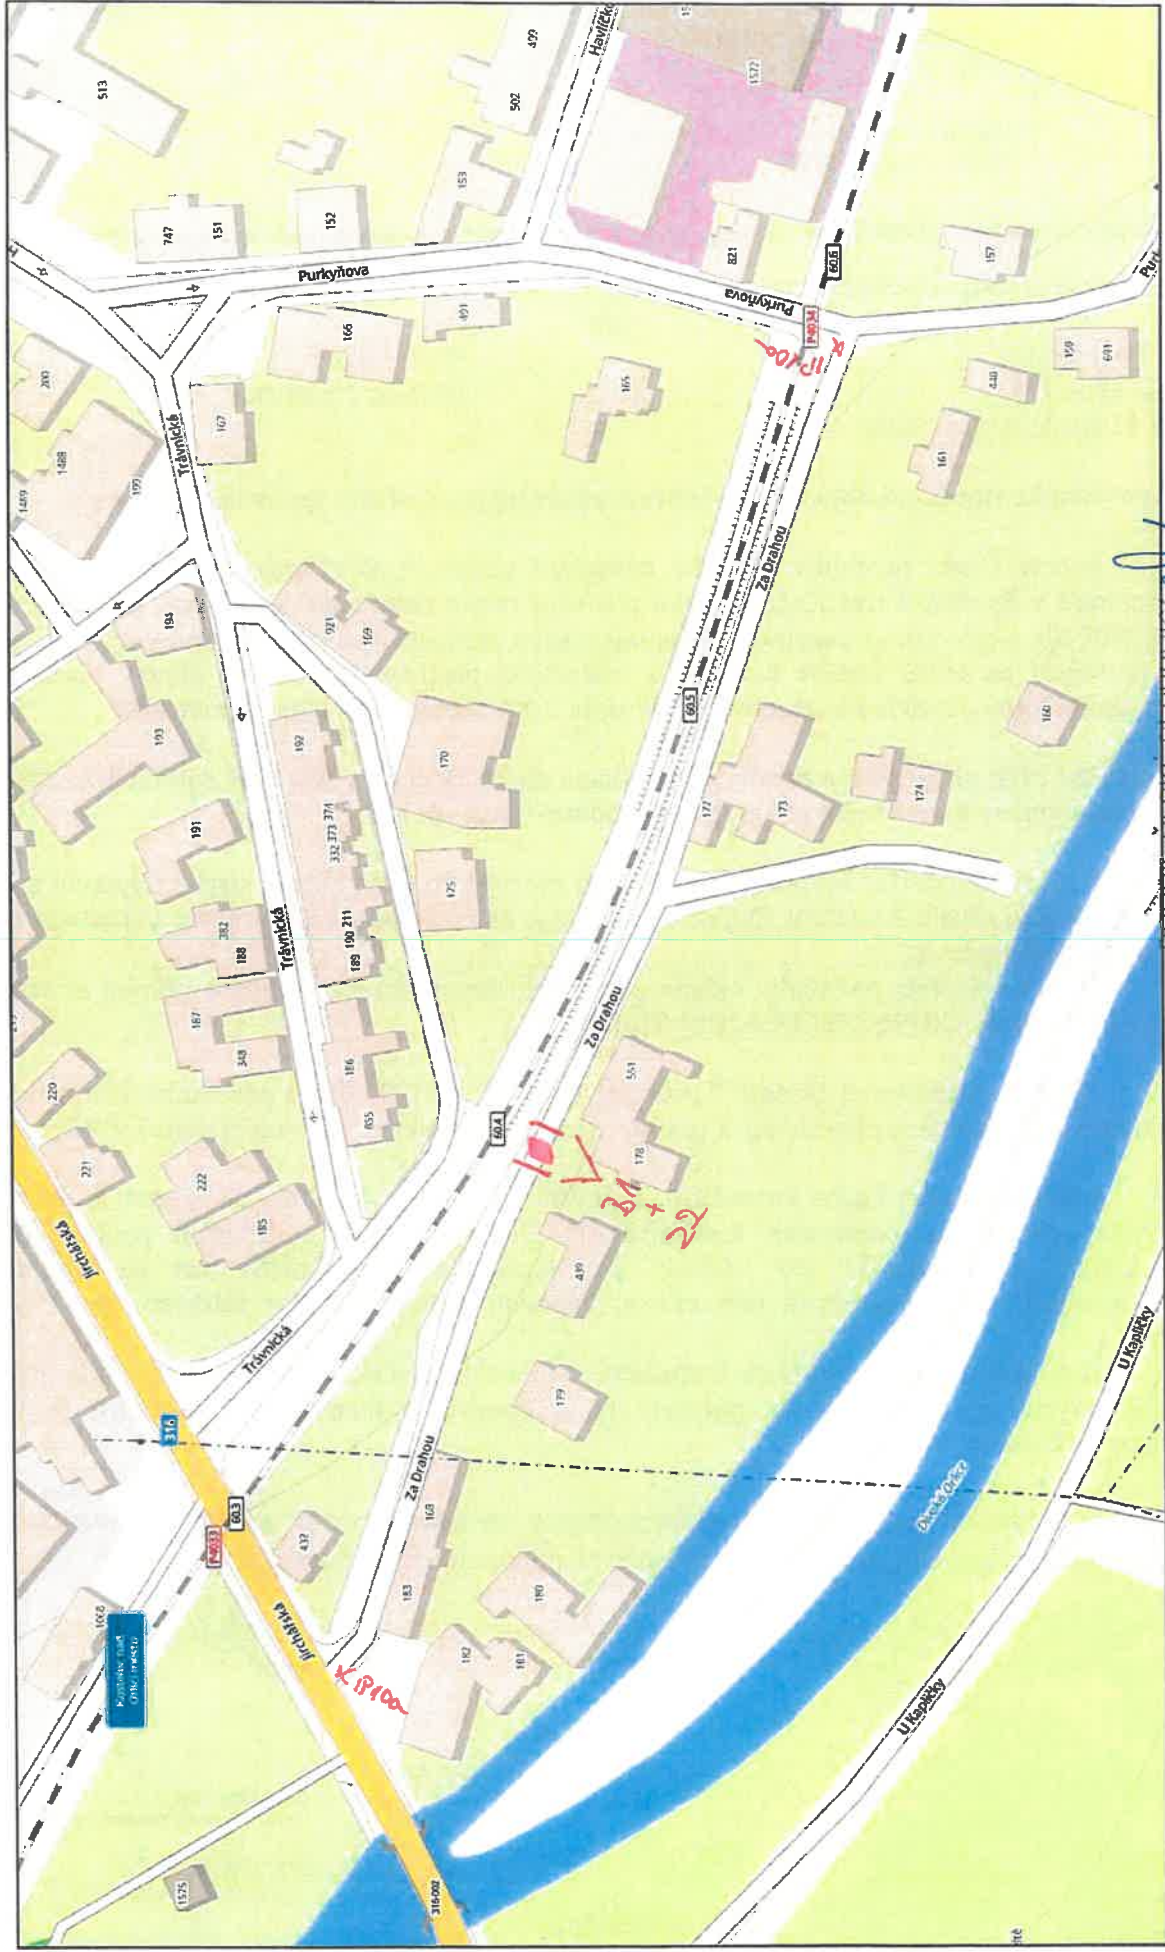

KOSTELEC NAD ORLICÍ

POLICEJNÍ PREZIDIUM ČESKÉ REPUBLIKY
OPERAČNÍ ODBOR - PRACOVNÍSTĚ GIS

POLICEJNÍ ČESKÉ REPUBLIKY
KRAJSKÉ ŘEDITELSTVÍ POLICEJNÍ
KRAJŮVĚHRADECKÉHO KRAJE
DOPRAVNÍ INSPEKTORÁT
110 01 RYCHNOV NAD KNEŽNOU
16. 8. 2019