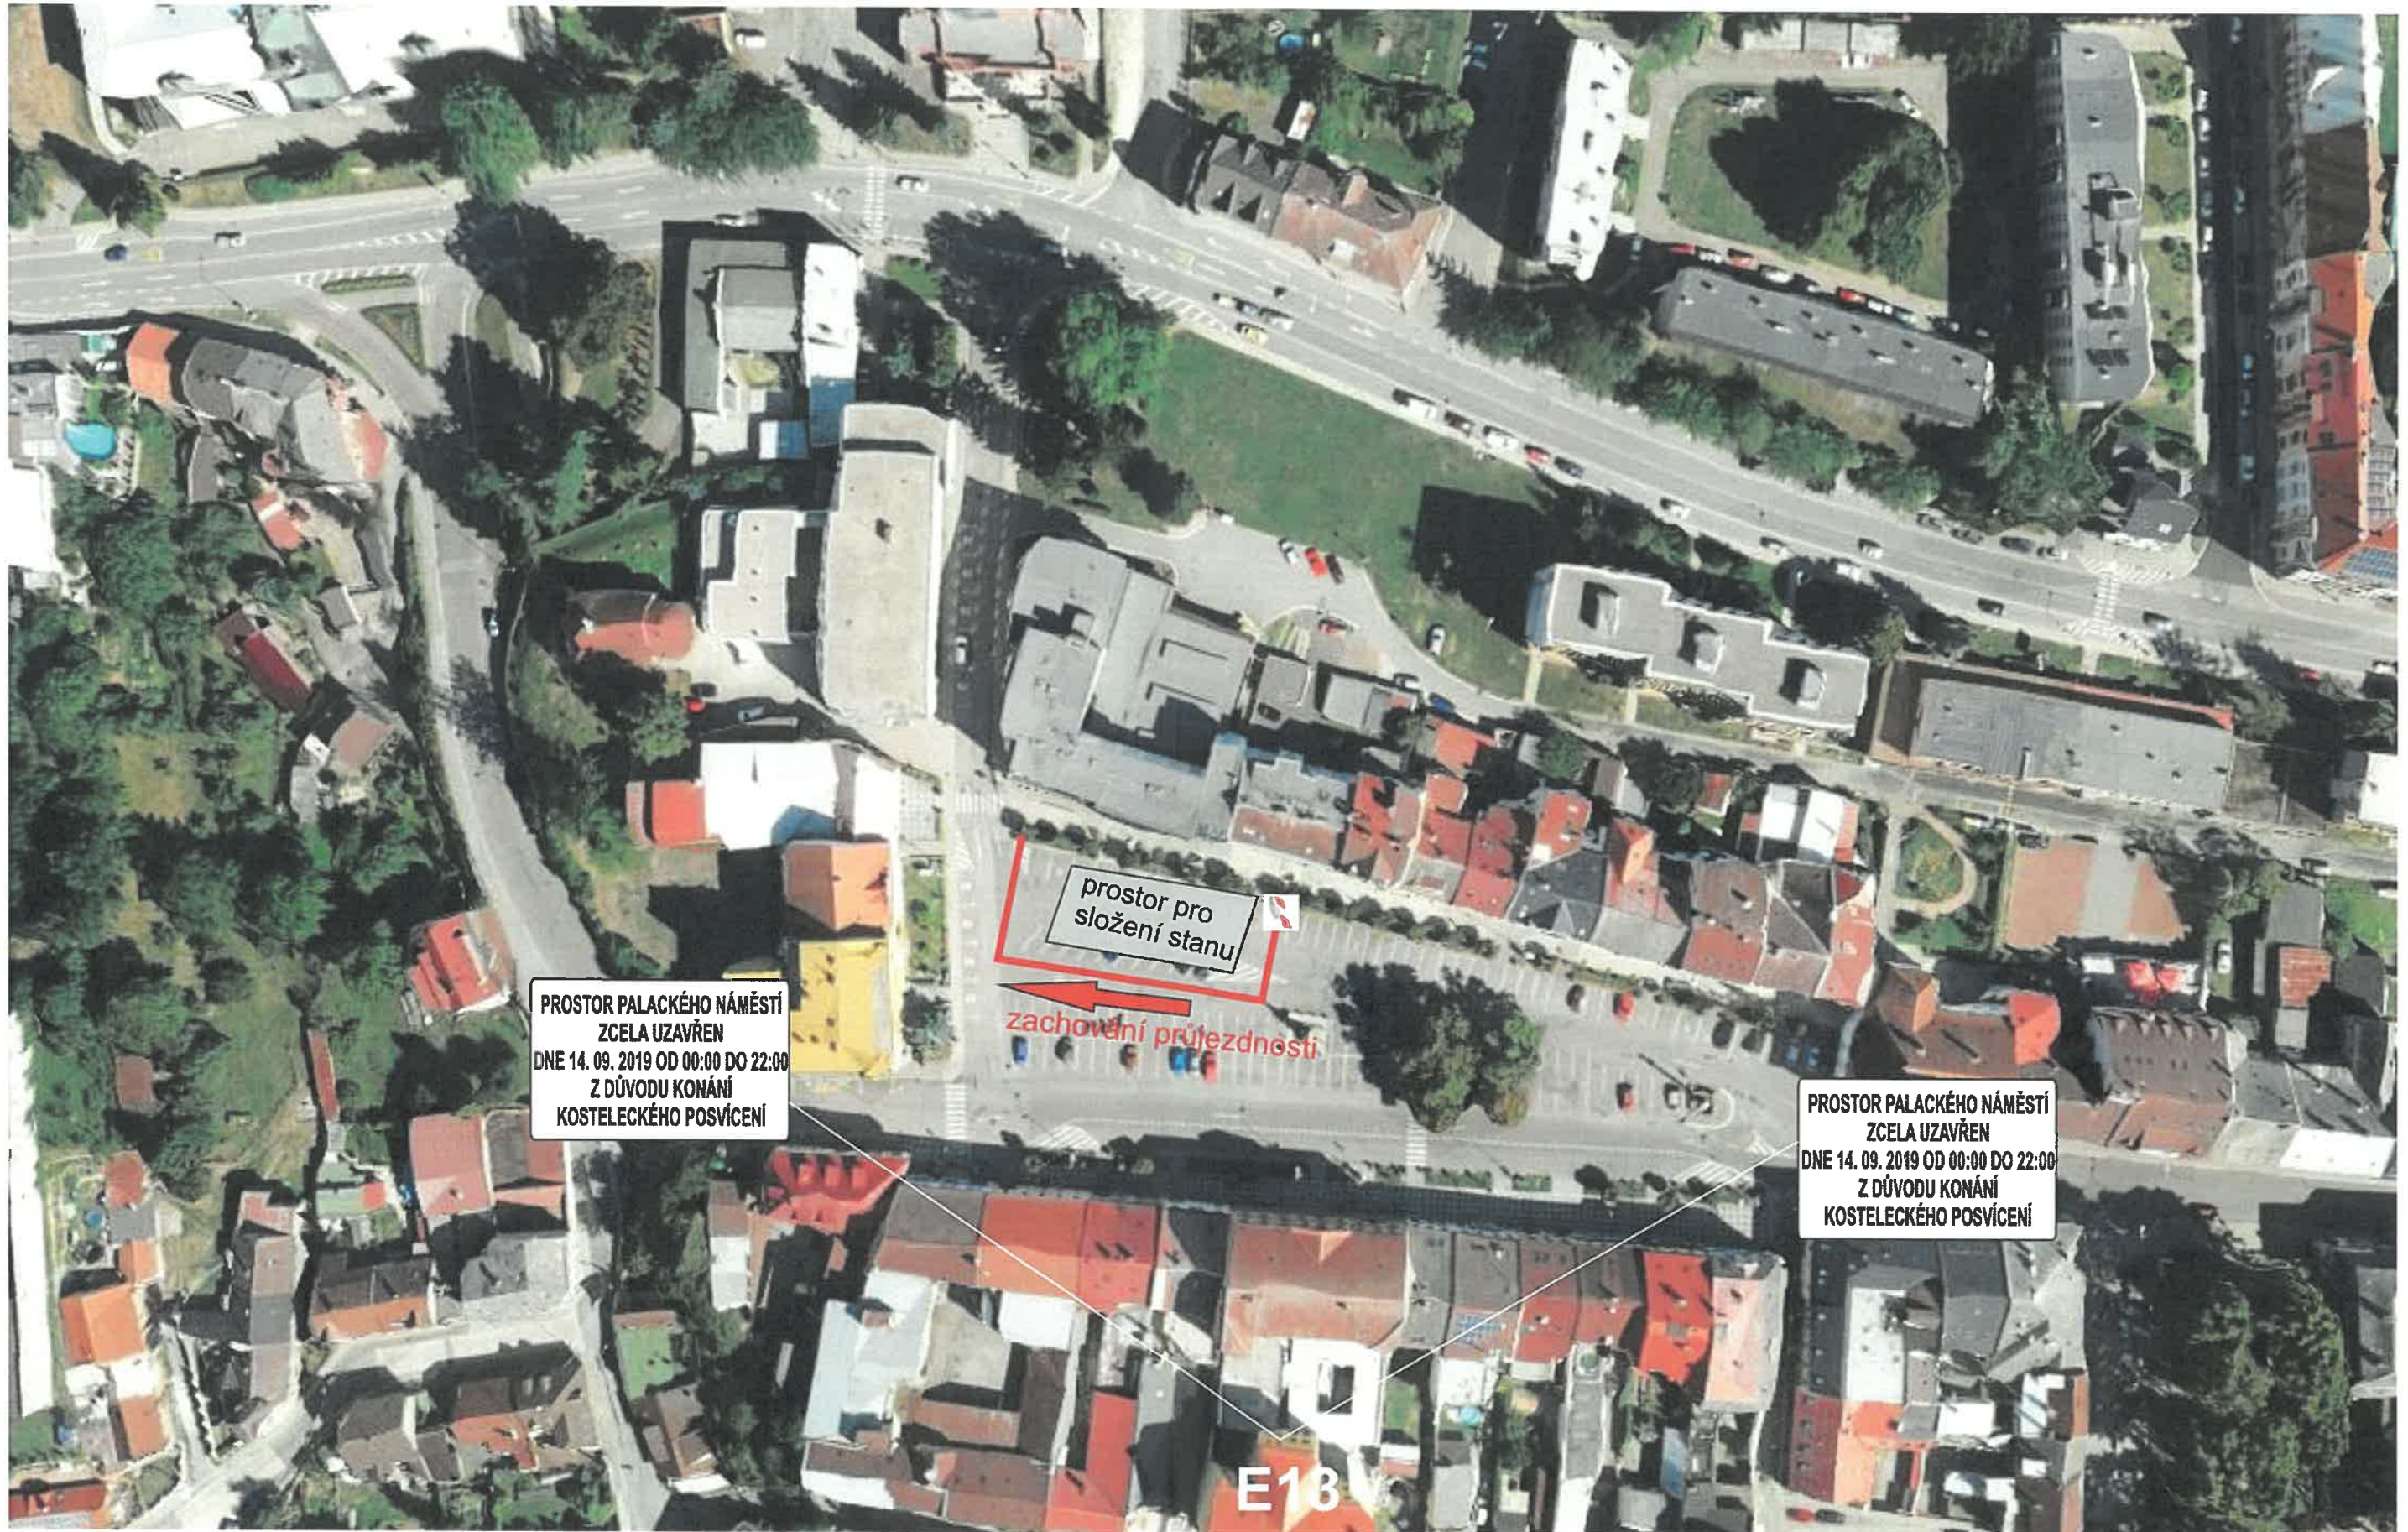

# Situační plánek č. 1 - Kostelec nad Orlicí, Palackého náměstí omezení parkovacího stání

12. 09. 2019 (čtvrtek) od 15:00 hodin do 13. 09. 2019 (pátek) 12:00 hodin

Situační plánek č. 2 - Kostelec nad Orlicí, Palackého náměstí  
částečná uzavírka komunikace - omezení parkovacích stání  
13. 09. 2019 (pátek) 12:00–24:00 hodin

# Situační pláněk č. 3 - Kostelec nad Orlicí, Palackého náměstí úplná uzavírka náměstí vč. přemístění autobusového stání

14. 09. 2019 (sobota) 00:00–22:00 hodin