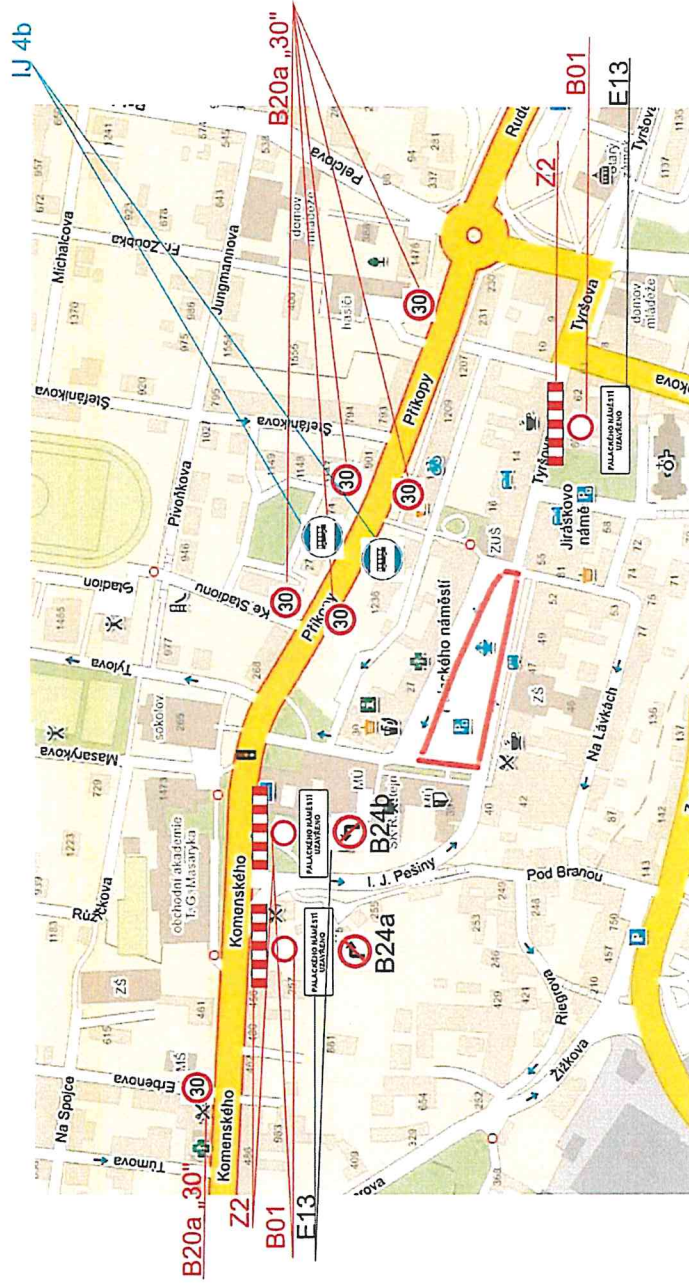

Situační pláněk č. 3 - Kostelec nad Orlicí, Palackého náměstí  
úplná uzavírka náměstí vč. přemístění autobusového stání

14. 09. 2019 (sobota) 00:00–22:00 hodin

POLICIE ČESKÉ REPUBLIKY  
KRAJSKÉ ŘEDITELSTVÍ POLICIE  
KRAJE STŘEDNÍ MORAVY A SLEZSKA  
DOPRAVNÍ INSPEKCIÁT  
516 01 RYCHNOV NAD KNEŽNOU