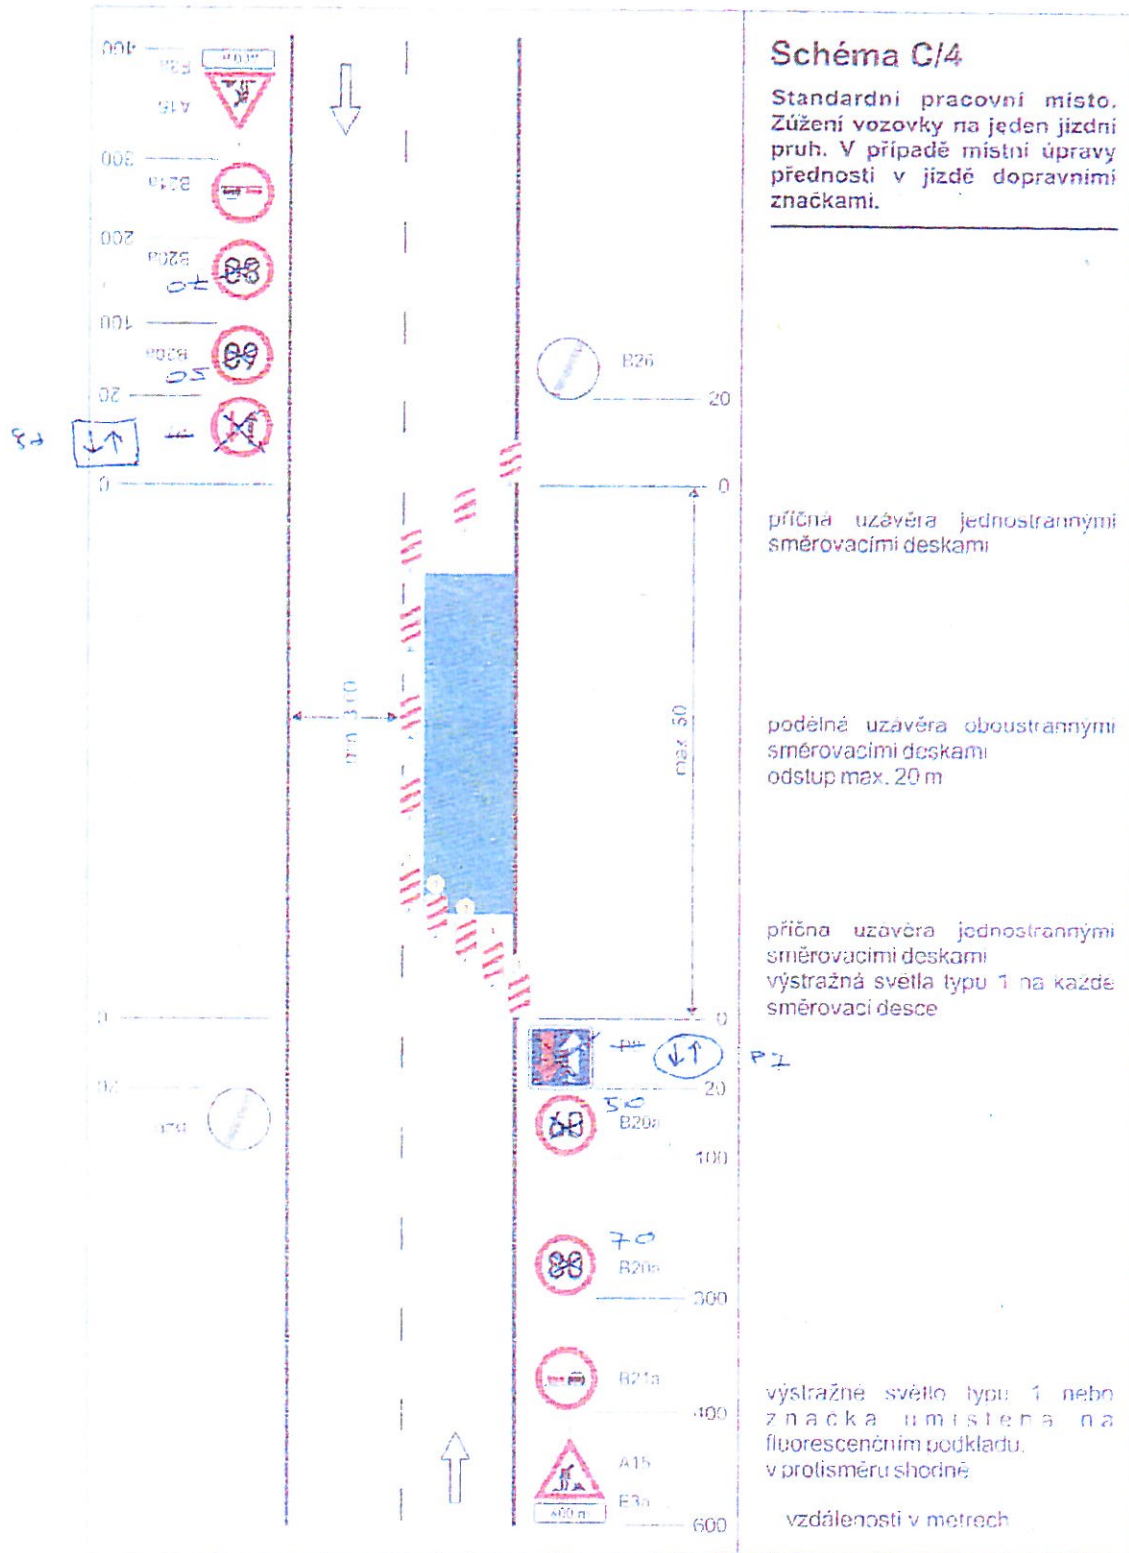

**Dopravní omezení I/36 Borohrádek, oprava silnice.
Pokládka po I/2. Po pracovní době řízeno semafor**

POLICIE ČESKÉ REPUBLIKY
 KRAJSKÉ ŘEŠITELNÁ POLICIE
 KRÁLOVSKOPOLSKÝ ÚJEZD
 DOPRAVNÍ INSPEKCE
 516 01 HYCHNOV NAD KNEŽNOU
 KRPM-43411/ci-2019-00706
 29.7. 2019