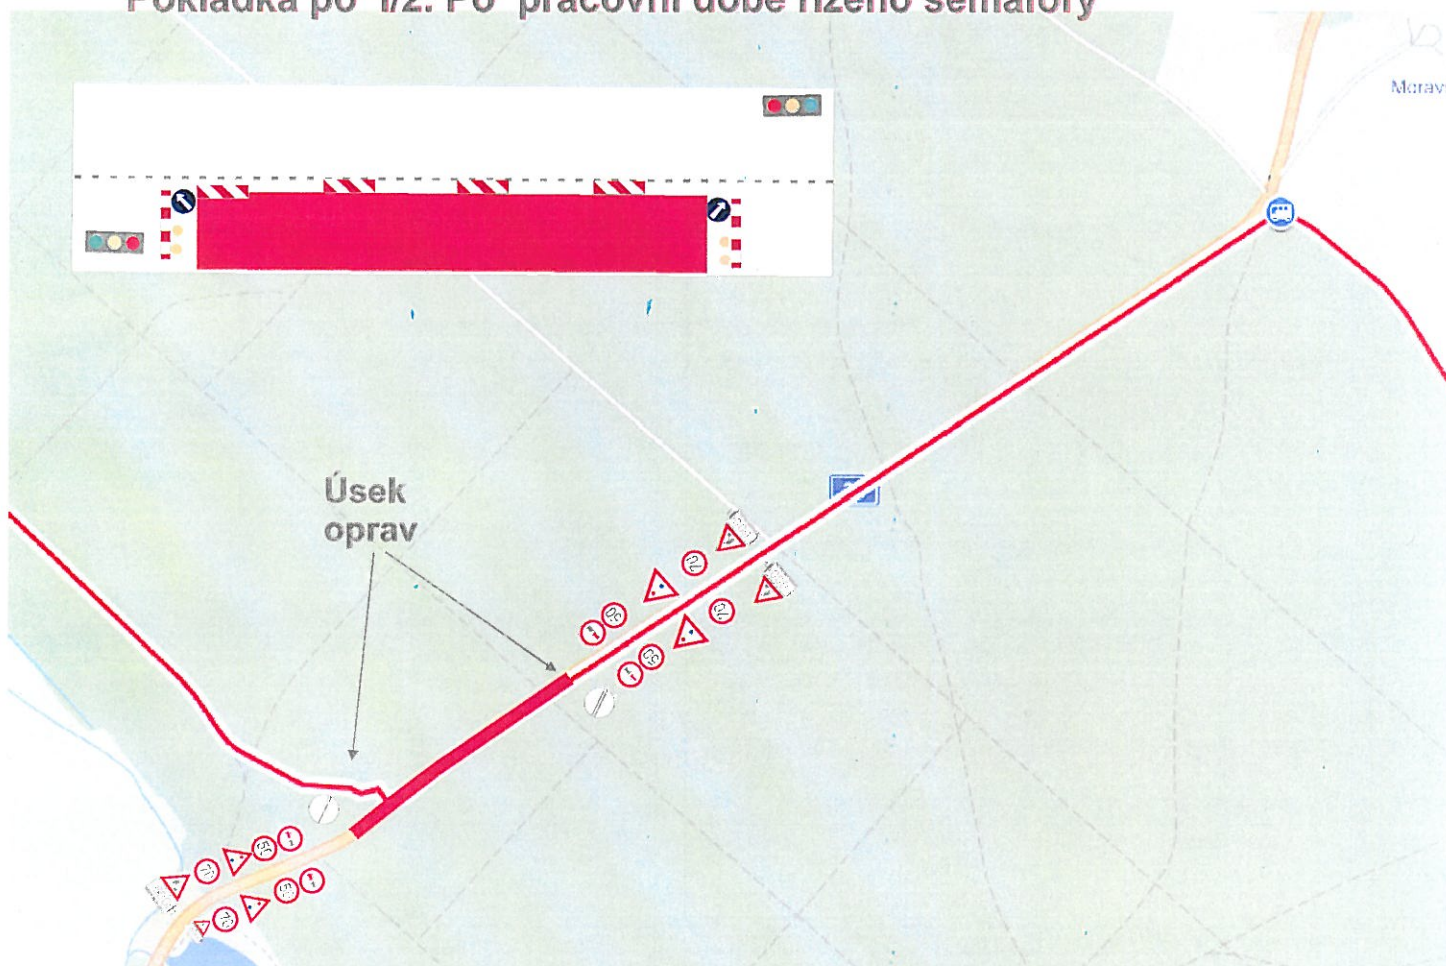

**Dopravní omezení I/36 Borohrádek, oprava silnice.
Pokládka po I/2. Po pracovní době řízeno semafor**

POLICIE ČESKÉ REPUBLIKY
 KRAJSKÉ ŘEŠITELNÁ POLICIE
 KRÁLOVSKOPOLSKÝ ÚJEZD
 DOPRAVNÍ INSPEKCE
 516 01 HYCHNOV NAD KNEŽNOU
 KRPM-43411/ci-2019-00706
 29.7. 2019