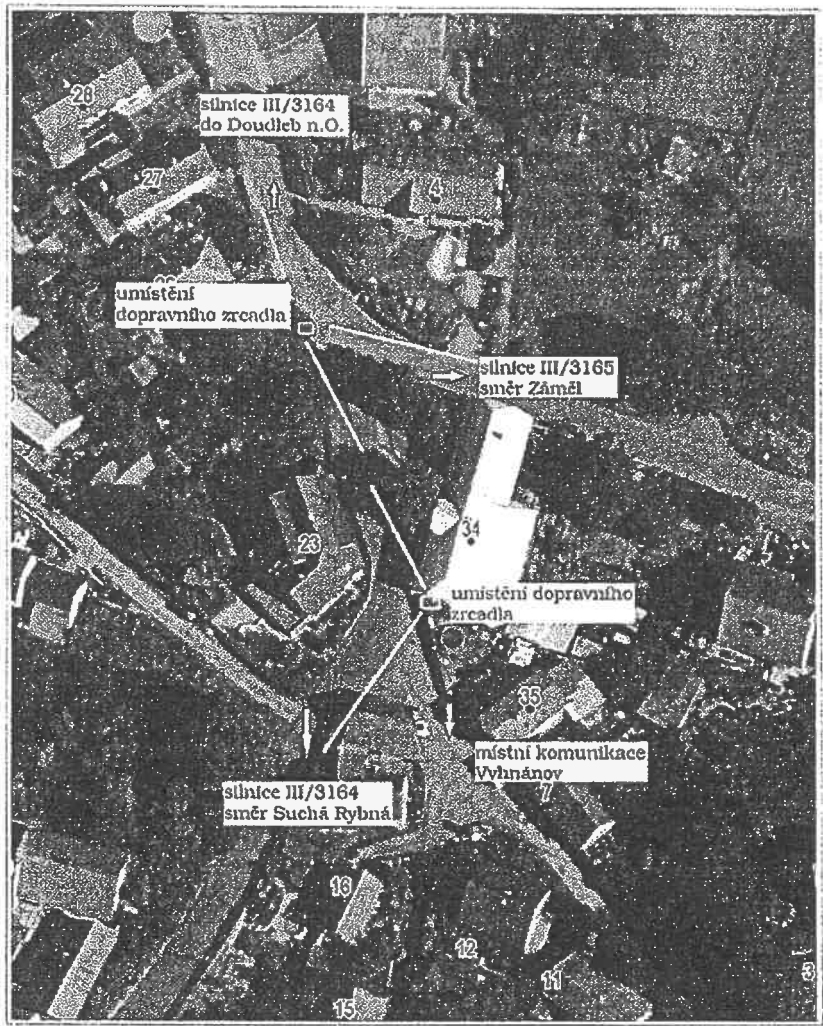

Dopravní situace - Doudleby nad Orlicí - ulice Školní

28.3.2019

anonymous anonymous

1:843

Vytlačeno v mapovém řešení Spolitox společnosti e-TMAPY

POLICIE ČESKÉ REPUBLIKY
KRAJSKÉ ŘEDITELSTVÍ POLICIE
KRAJ ÚSTÍ NEJEDLÁHOVSKA
DOPRAVNÍ INSPEKCE
518 01 RYCHNOV NAD KNEŽNOU

k 224-52706/ČS-2019-07020

11.4.2019

Dopravní situace - Doudleby nad Orlicí - Vyhánov

anonymous anonymous

20 m

1:700

POLICIE ČESKÉ REPUBLIKY
KRAJSKÉ ŘEDITELSTVÍ POLICIE
KRAJ Ústecký
ODP. ZÁK. PRÁVNÍ OBLASTI
DYS STŘELICHOV NAD KŘEŽKOU
KRPM 30706/03-2019-00706