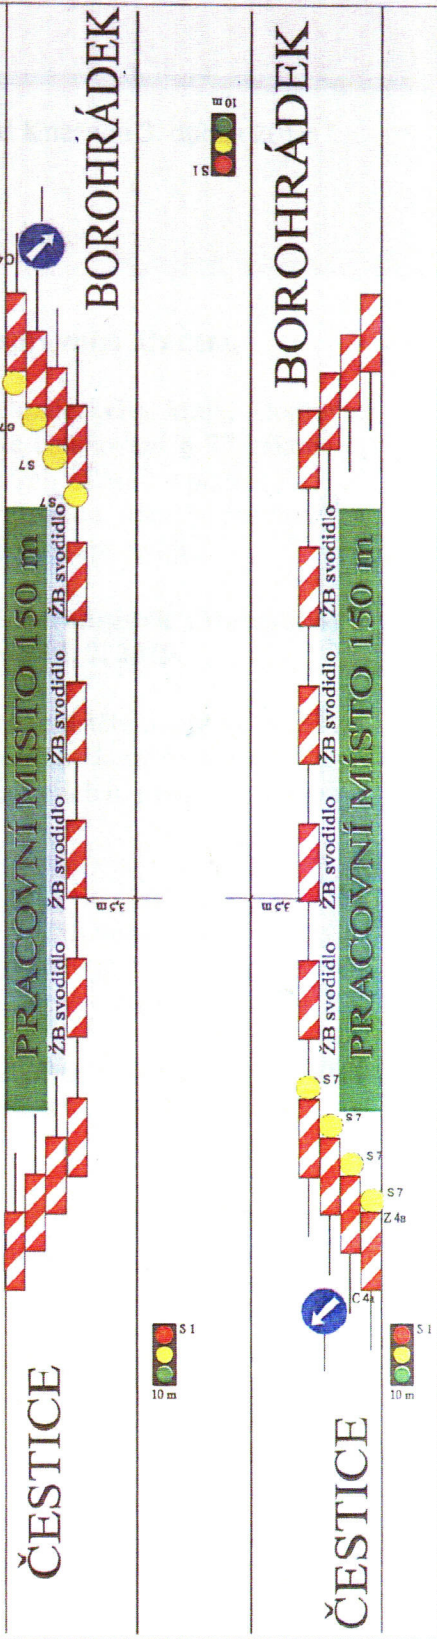

# I/36 MORAVSKO-MOST, EV. Č. 36-020, ČÁSTEČNÁ UZAVÍRKA, DLE

POLICIE ČESKÉ REPUBLIKY  
 KRAJSKÉ ŘEŠITELSTVÍ POLICIE  
 KRÁLOVÉHRADSKÉHO KRAJE  
 DOPRAVNÍ INSPEKCIÍ  
 516 01 RYCHNOV NAD KNEŽNOU  
 1271-3335 / 12-209-00706  
 3.4.2019

ČESTICE

BOROHRÁDEK

ČESTICE

BOROHRÁDEK