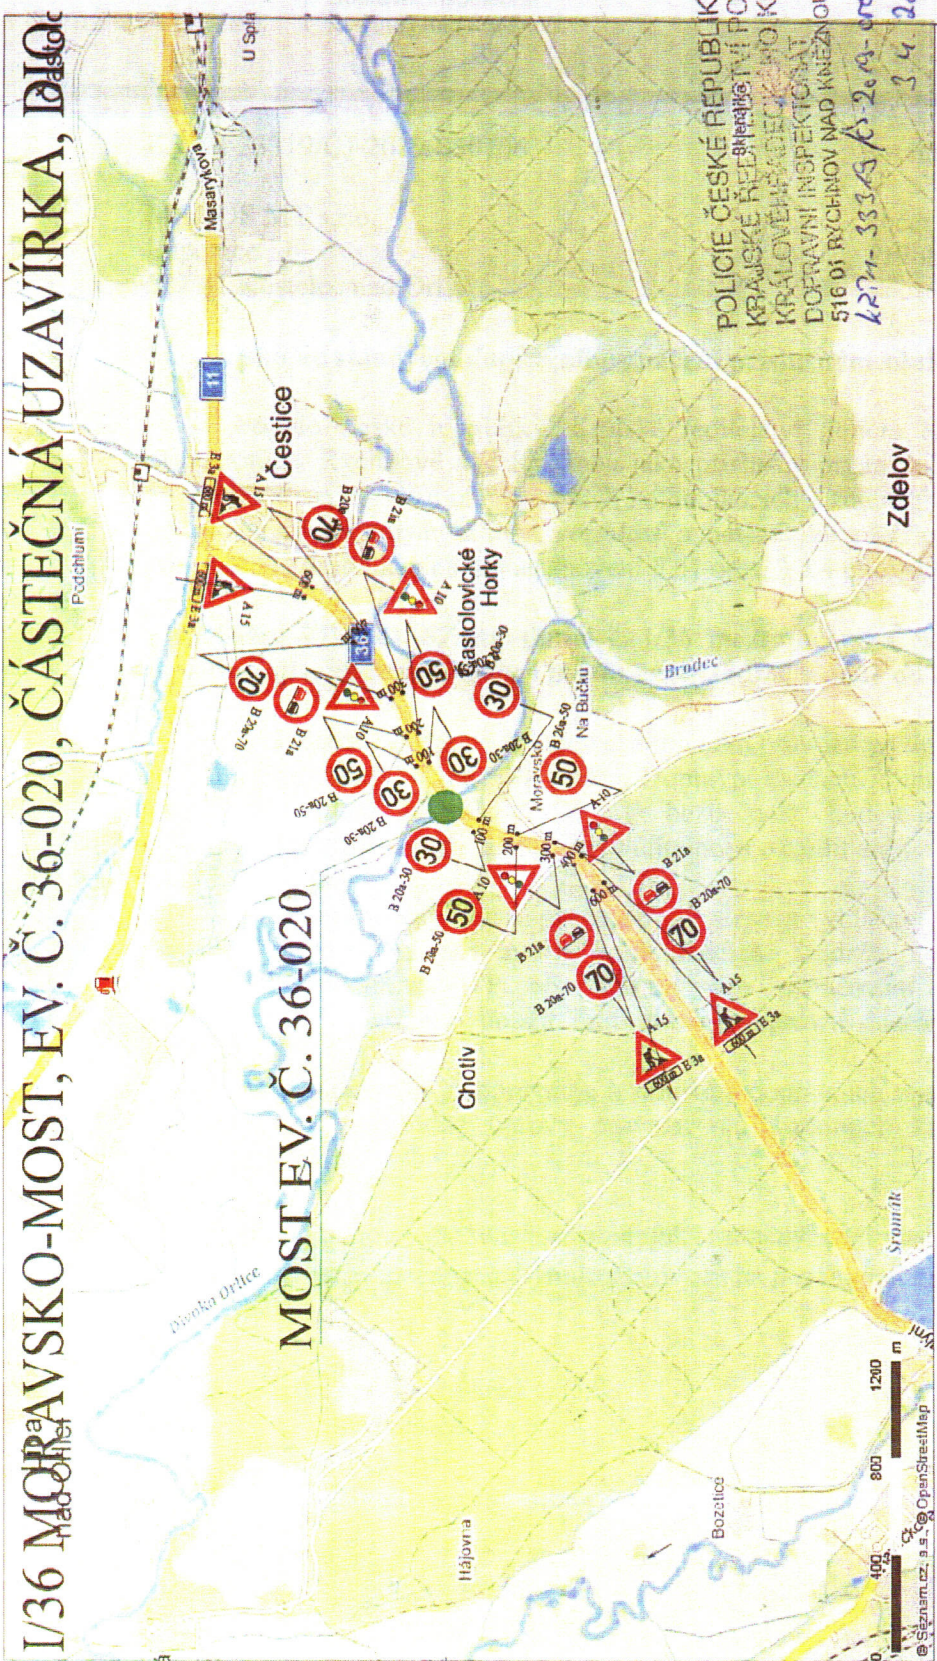

# I/36 MORAVSKO-MOST, EV. Č. 36-020, ČÁSTEČNÁ UZAVÍRKA, DLE

POLICIE ČESKÉ REPUBLIKY  
 KRAJSKÉ ŘEŠITELSTVÍ POLICIE  
 KRÁLOVÉHRADSKÉHO KRAJE  
 DOPRAVNÍ INSPEKCIÍ  
 516 01 RYCHNOV NAD KNEŽNOU  
 1271-3335 / 12-209-00706  
 3.4.2019

ČESTICE

BOROHRÁDEK

ČESTICE

BOROHRÁDEK