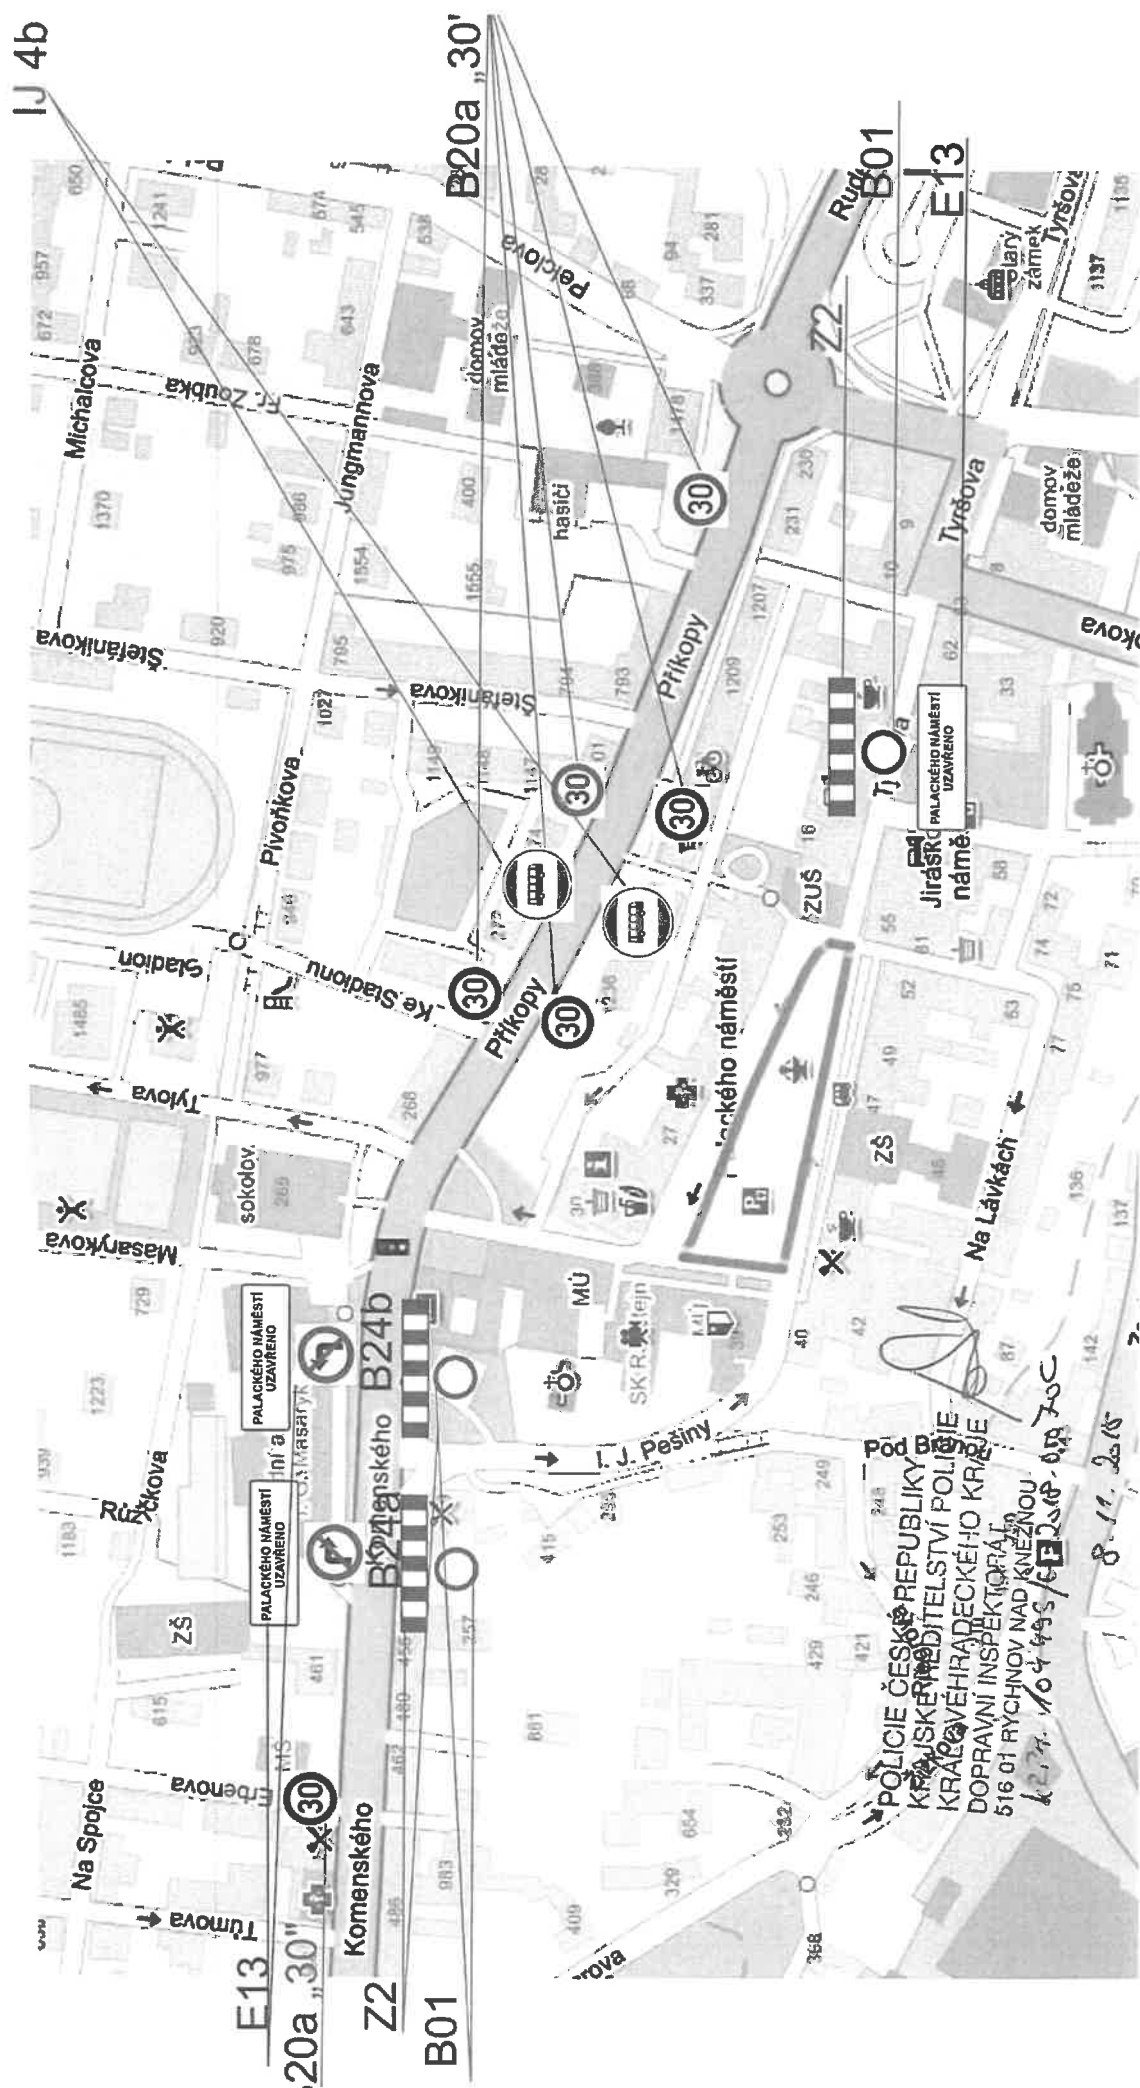

Příloha č. 1

Situační plán č. 1 - Kostelec nad Orlicí, Palackého náměstí částečná uzavírka náměstí

31. 12. 2018 (pondělí) 10:00–24:00 hodin
1. 1. 2019 (úterý) 00:00–10:00

DZ bude umístěna
u Hotelu Panský dům
675

POJICIE ČESNÉ REPUBLIKY
125 KRAJSKÉ ŘEDITELSTVÍ POLICIE
KRALOVÉHRADSKÉHO KRAJE 674
DOPRAVNÍ INSPEKTORÁT
516 01 RYCHNOV NAD KNEŽNOU
KEM-1441935 ki-2.1.19.2018
26.11.2018

Průběh P. 2
Situční plán č. 1 - Kostelec nad Orlicí, Palackého náměstí
částečná uzavírka náměstí

01. 01. 2019 (úterý) 10:00–16:00 hodin

Priloha č. 3
**Situační plán č. 2 - Kostelec nad Orlicí, Palackého náměstí
 úplná uzavírka náměstí vč. přemístění autobusového stání**

01. 01. 2019 (úterý) 16:00–20:00 hodin