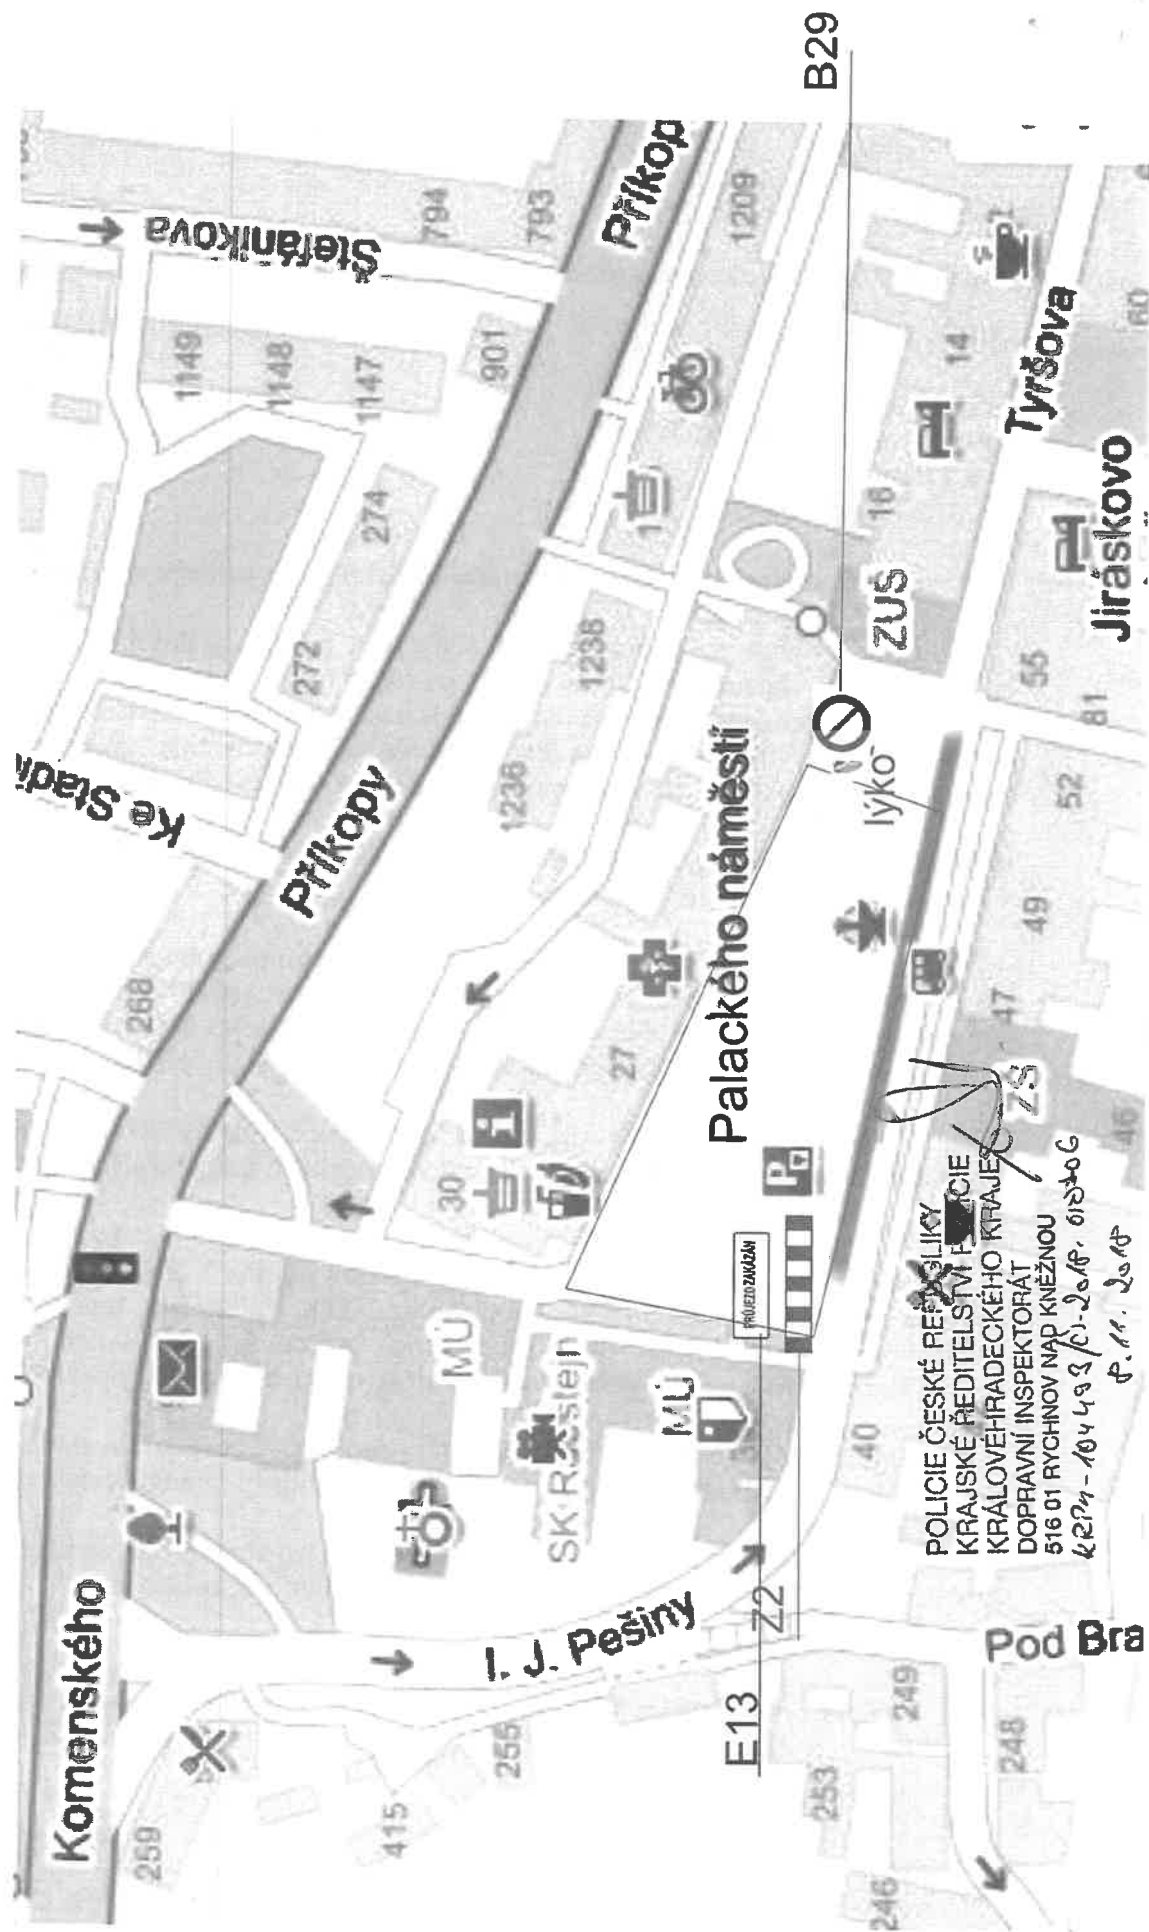

Příloha č. 1

Situační plán č. 1 - Kostelec nad Orlicí, Palackého náměstí částečná uzavírka náměstí

31. 12. 2018 (pondělí) 10:00–24:00 hodin
1. 1. 2019 (úterý) 00:00–10:00

DZ bude umístěna
u Hotelu Panský dům
675

POJICIE ČESNÉ REPUBLIKY
125 KRAJSKÉ ŘEDITELSTVÍ POLICIE
KRALOVÉHRADSKÉHO KRAJE 674
DOPRAVNÍ INSPEKTORÁT
516 01 RYCHNOV NAD KNEŽNOU
KEM-1441935 ki-2.1.19.2018
26.11.2018

Průběh P. 2
Situční plán č. 1 - Kostelec nad Orlicí, Palackého náměstí
částečná uzavírka náměstí

01. 01. 2019 (úterý) 10:00–16:00 hodin

Priloha č. 3
**Situační plán č. 2 - Kostelec nad Orlicí, Palackého náměstí
 úplná uzavírka náměstí vč. přemístění autobusového stání**

01. 01. 2019 (úterý) 16:00–20:00 hodin