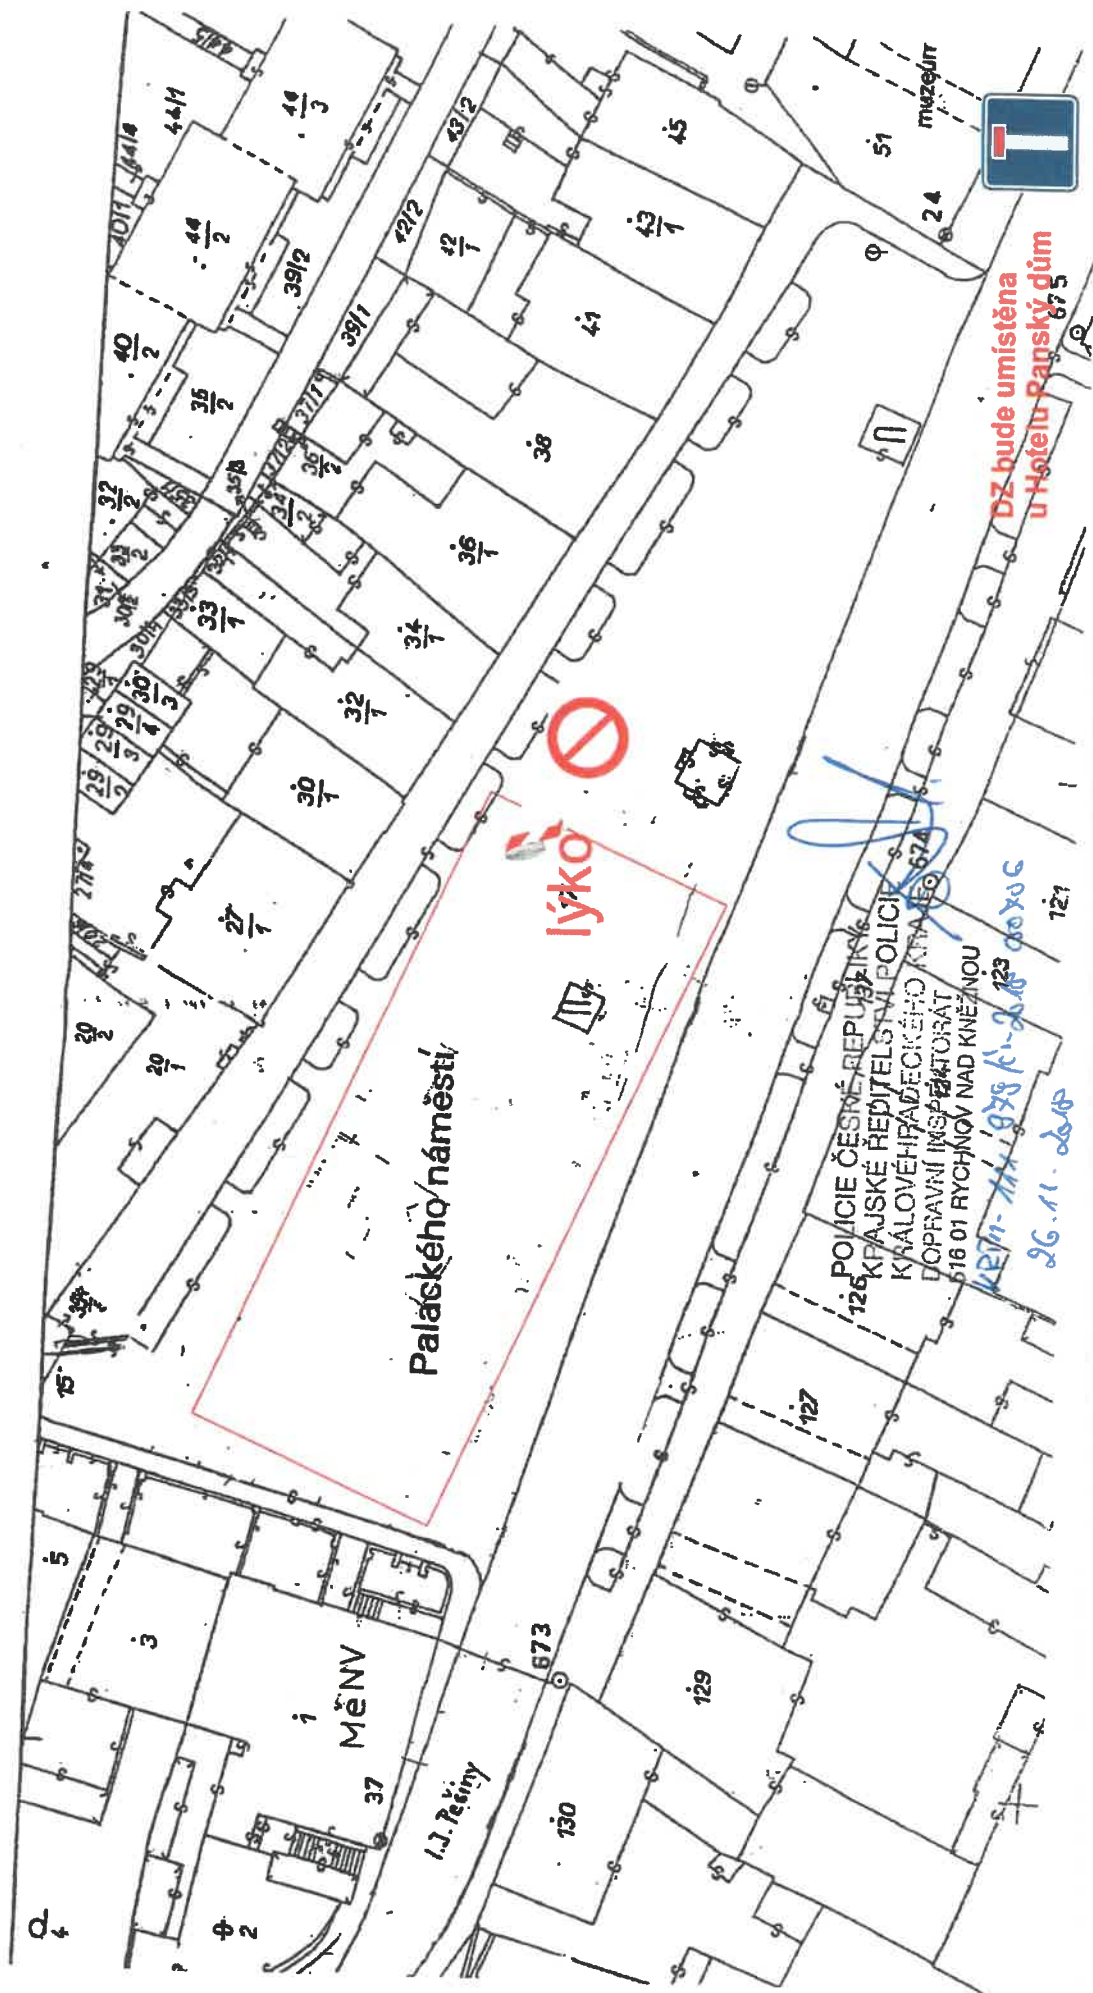

Příloha č. 1

Situační plán č. 1 - Kostelec nad Orlicí, Palackého náměstí částečná uzavírka náměstí

31. 12. 2018 (pondělí) 10:00–24:00 hodin
1. 1. 2019 (úterý) 00:00–10:00

DZ bude umístěna
u Hotelu Panský dům
675

POJICIE ČESNÉ REPUBLIKY
125 KRAJSKÉ ŘEDITELSTVÍ POLICIE
KRALOVÉHRADSKÉHO KRAJE 674
DOPRAVNÍ INSPEKTORÁT
516 01 RYCHNOV NAD KNEŽNOU
KEM-1441935 ki-2.1.19.2018
26.11.2018

Průběh P. 2
Situční plán č. 1 - Kostelec nad Orlicí, Palackého náměstí
částečná uzavírka náměstí

01. 01. 2019 (úterý) 10:00–16:00 hodin

Priloha č. 3
**Situační plán č. 2 - Kostelec nad Orlicí, Palackého náměstí
 úplná uzavírka náměstí vč. přemístění autobusového stání**

01. 01. 2019 (úterý) 16:00–20:00 hodin