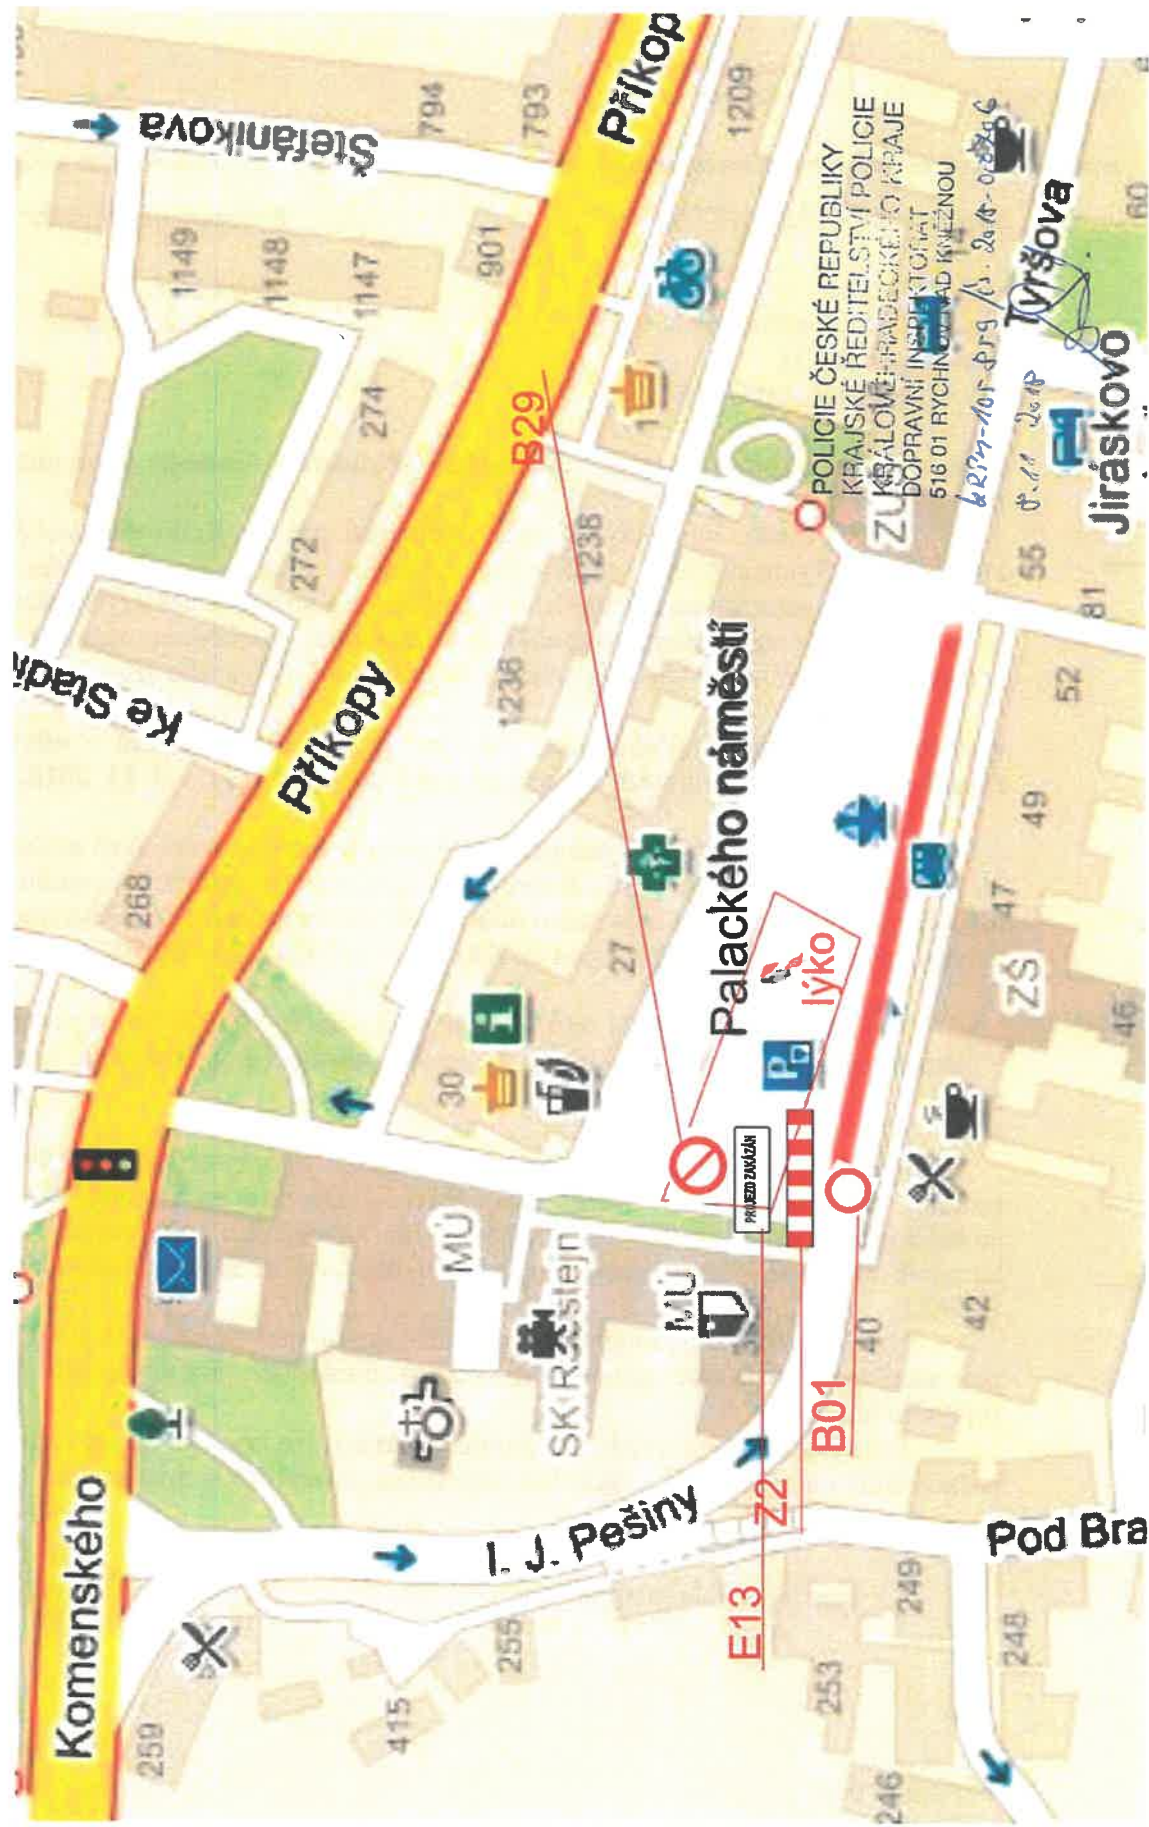

Situační pláněk č. 1 - Kostelec nad Orlicí, Palackého náměstí částečná uzavírka Palackého náměstí

02. 12. 2018 (neděle) 10:00—18:00 hodin

Situační pláněk č. 2 - Kostelec nad Orlicí, Jiráskovo náměstí úplná uzavírka Jiráskova náměstí

01. 12. 2018 (sobota) 19:00-24:00

02. 12. 2018 (neděle) 00:00-20:00 hodin

E13

Z2