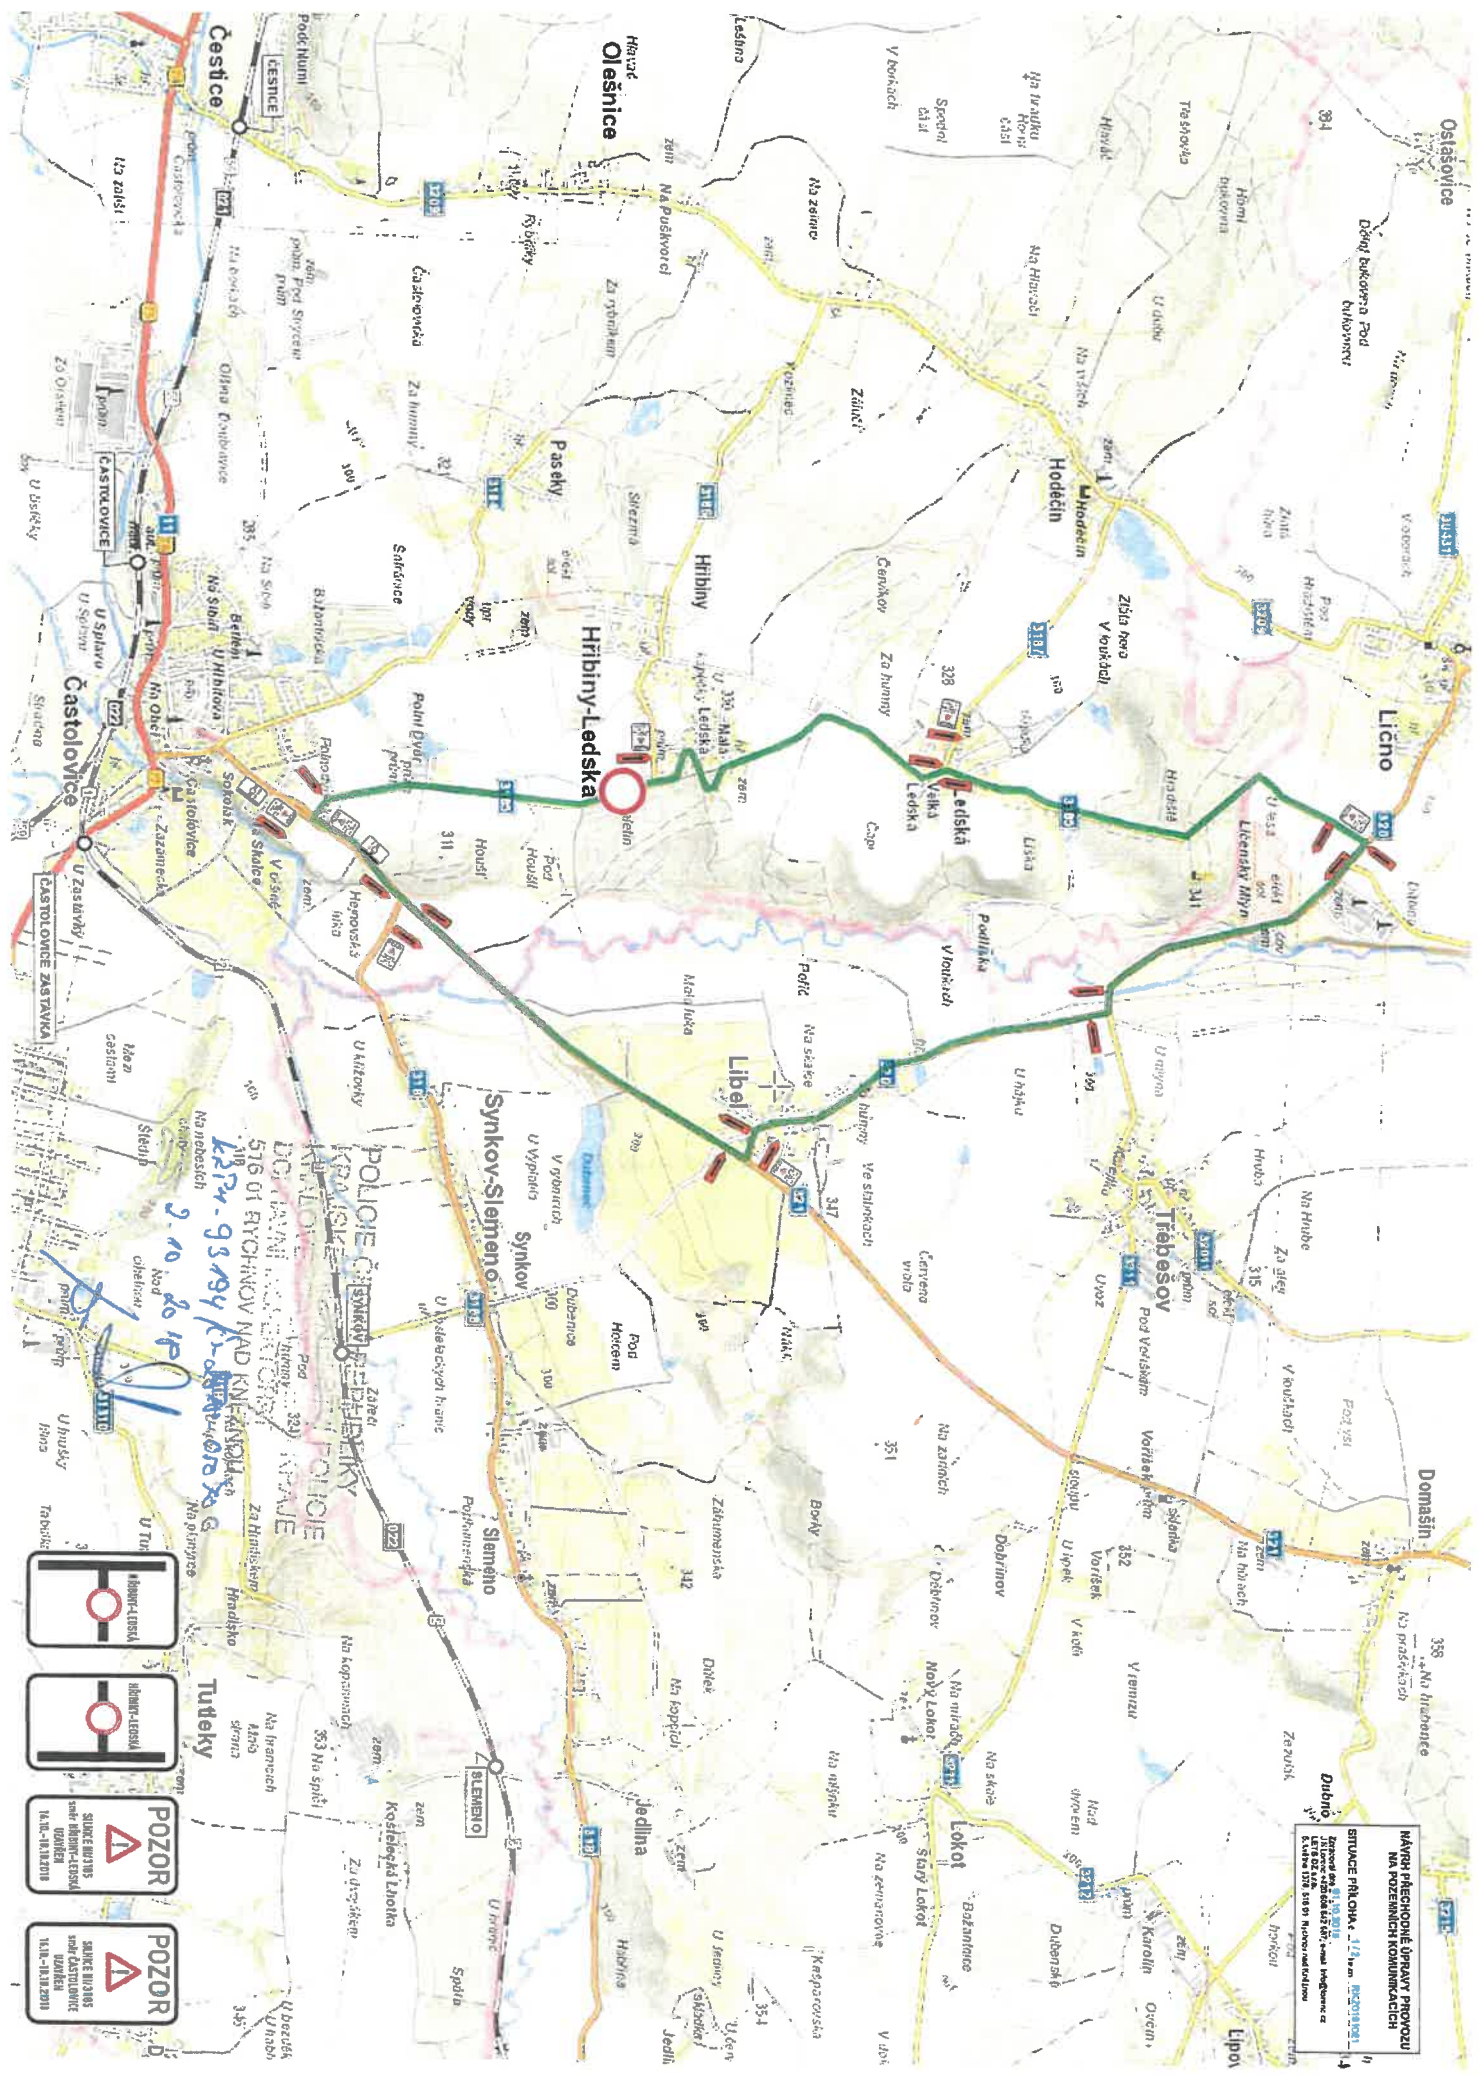

POLICIE ČESKÉ REPUBLIKY  
 KRAJSKÉ ŘEDITELSTVÍ POLICIE  
 KRAJE VYŠKŤANSKÝHO  
 DOLOVNÍ INSPEKČNÍ ÚŘAD  
 516 01 VYCHNOV NAD KNEŽNOU  
 602 99 89 89 / 602 99 89 89  
 9. 60. 2048

MÁVRI PĚŠIČKODĚ ÚPRAVY PROVOZU  
 NA POZEMNÍCH KOMUNIKACÍCH  
 SITUACE PŘILOHA 1 2/14 v. n. č. 130/2014 Sb.  
 Zpracováno dne 14. 06. 2014, 14:00 hod.  
 LÉVÉ STRANĚ  
 S VĚKEM 1118 3181 Křižovatka

516 01 RYCHNOV NAD KNĚŽANOU  
6274-9384  
2 10 80 1P

**STUPEŇ PRŮKLA**  
127 m  
Výškový údaj je v m n.m.  
Výškový údaj je v m n.m.  
Výškový údaj je v m n.m.  
Výškový údaj je v m n.m.

- PRIORITY ROAD
- PRIORITY ROAD
- CAUTION
- CAUTION