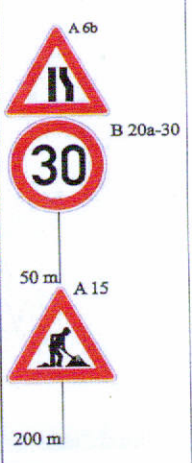

# KOSTELEČN. O.-OSAZENÍ PAMÁTNÍKŮ. G. M., DIO NAD ORLICI

**HRADEC KRÁLOVÉ**

**DOUDLEBY N. O.**

POLICIE ČESKÉ REPUBLIKY  
KRAJSKÉ ŘEDITELSTVÍ POLICIE  
KRÁLOVÉHRADSKÉHO KRAJE  
DOPRAVNÍ INSPEKTORÁT  
516 01 RYCHNOV NAD KNĚŽNOU