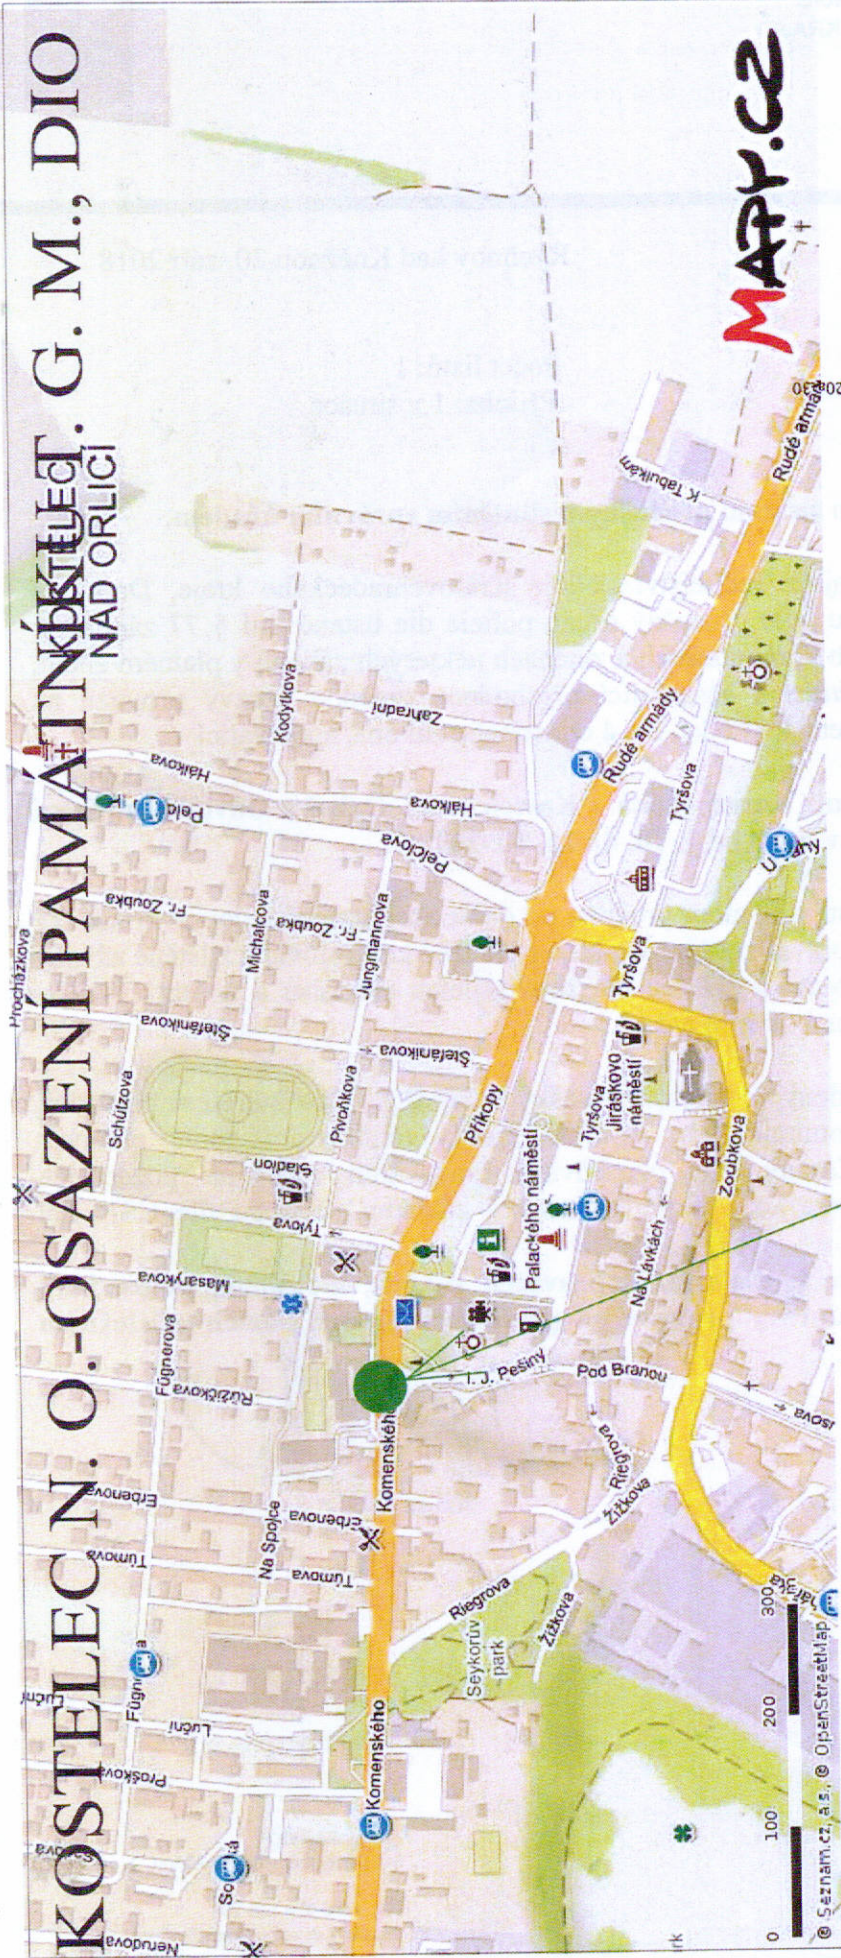

# KOSTELEČN. O.-OSAZENÍ PAMÁTNÍKŮ. G. M., DIO NAD ORLICI

**HRADEC KRÁLOVÉ**

**DOUDLEBY N. O.**

POLICIE ČESKÉ REPUBLIKY  
KRAJSKÉ ŘEDITELSTVÍ POLICIE  
KRÁLOVÉHRADSKÉHO KRAJE  
DOPRAVNÍ INSPEKTORÁT  
516 01 RYCHNOV NAD KNĚŽNOU