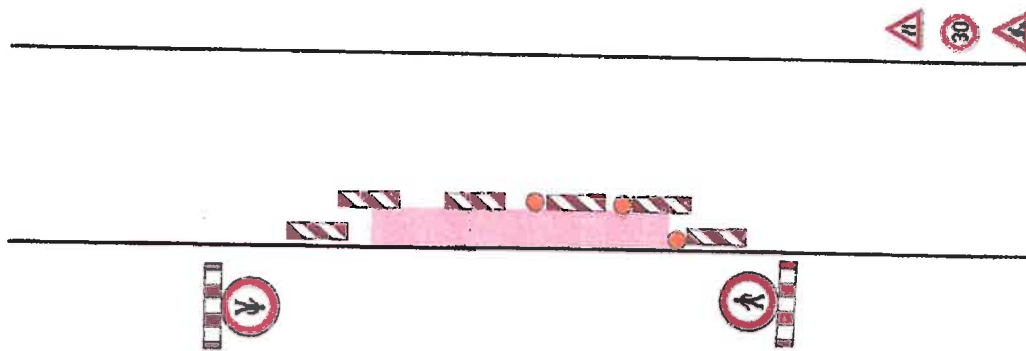

Dopravní opatření v ul. Barákova č. p. 194 - Kostelec nad Orlicí

uzavřený úsek (záběr chodníku + max. 1 m do vozovky)

POLICIE ČESKÉ REPUBLIKY
KRAJSKÉ ŘEDITELSTVÍ POLICIE
KRÁLOVÉHRADSKÝHO KRAJE
DOPRAVNÍ INSPEKČNÍ ÚST
516 01 RYCHNOV NAD KNĚŽNOU