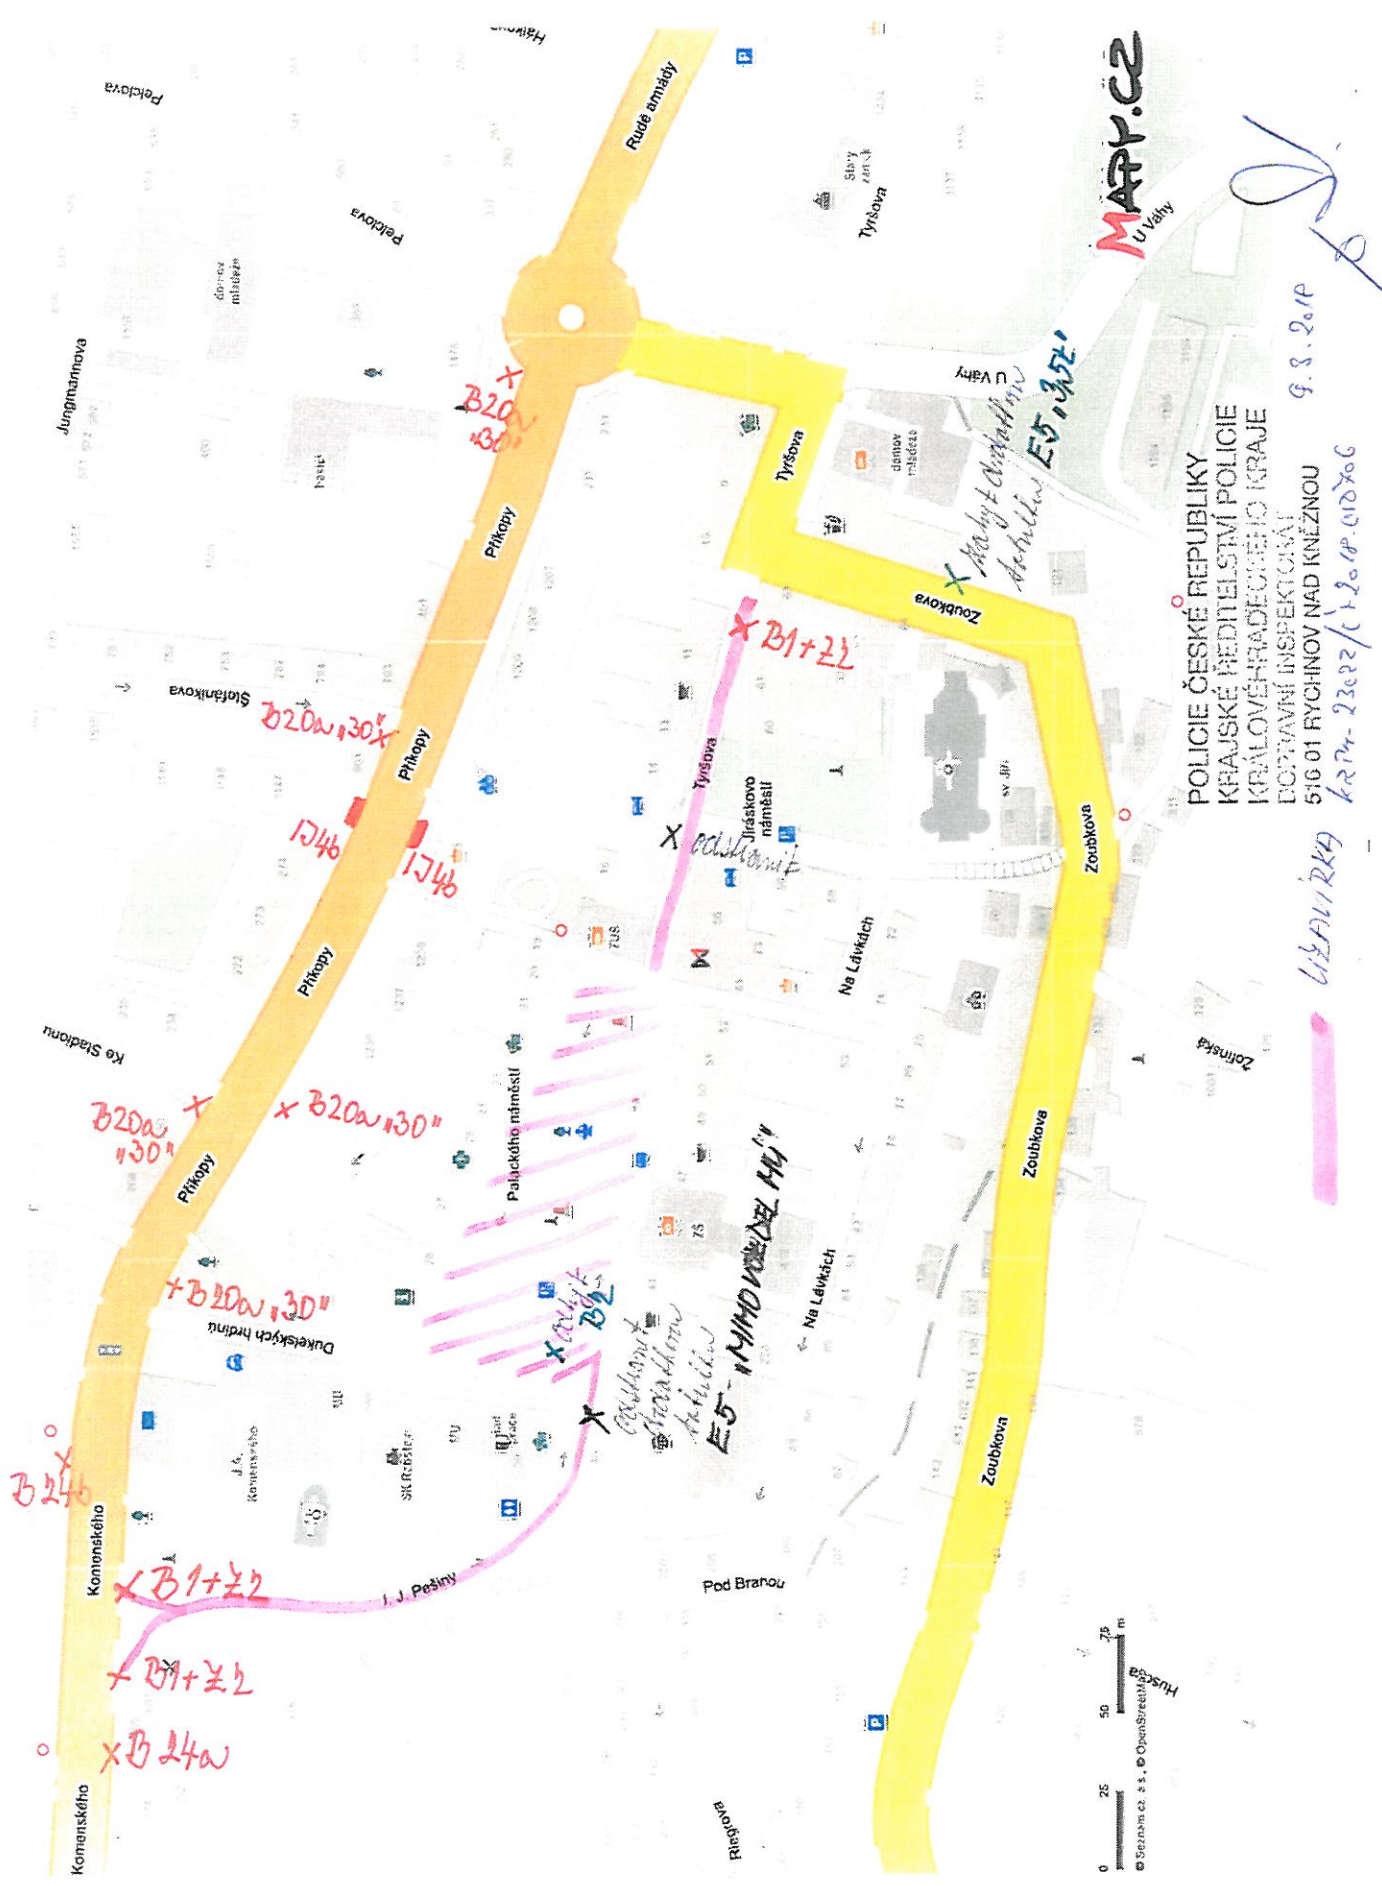

BRNĚL B

CD 10420A od 24.00 hod. - 15.4.2018 do 11.00 hod.

POLICE ČESKÉ REPUBLIKY
 KRAJSKÉ ŘEDITELSTVÍ POLICIE
 KRÁLOVÉHRADSKÉHO KRAJE
 DOZKOVANÍ INSPEKTOÁT
 516 01 RYCHNOV NAD KNEŽNOU
 9.8.2018
 KR 24-23022/1-2018-012006

LIŠAVIŘKA

MAPPY.CZ
 U Váhy

Handwritten signature