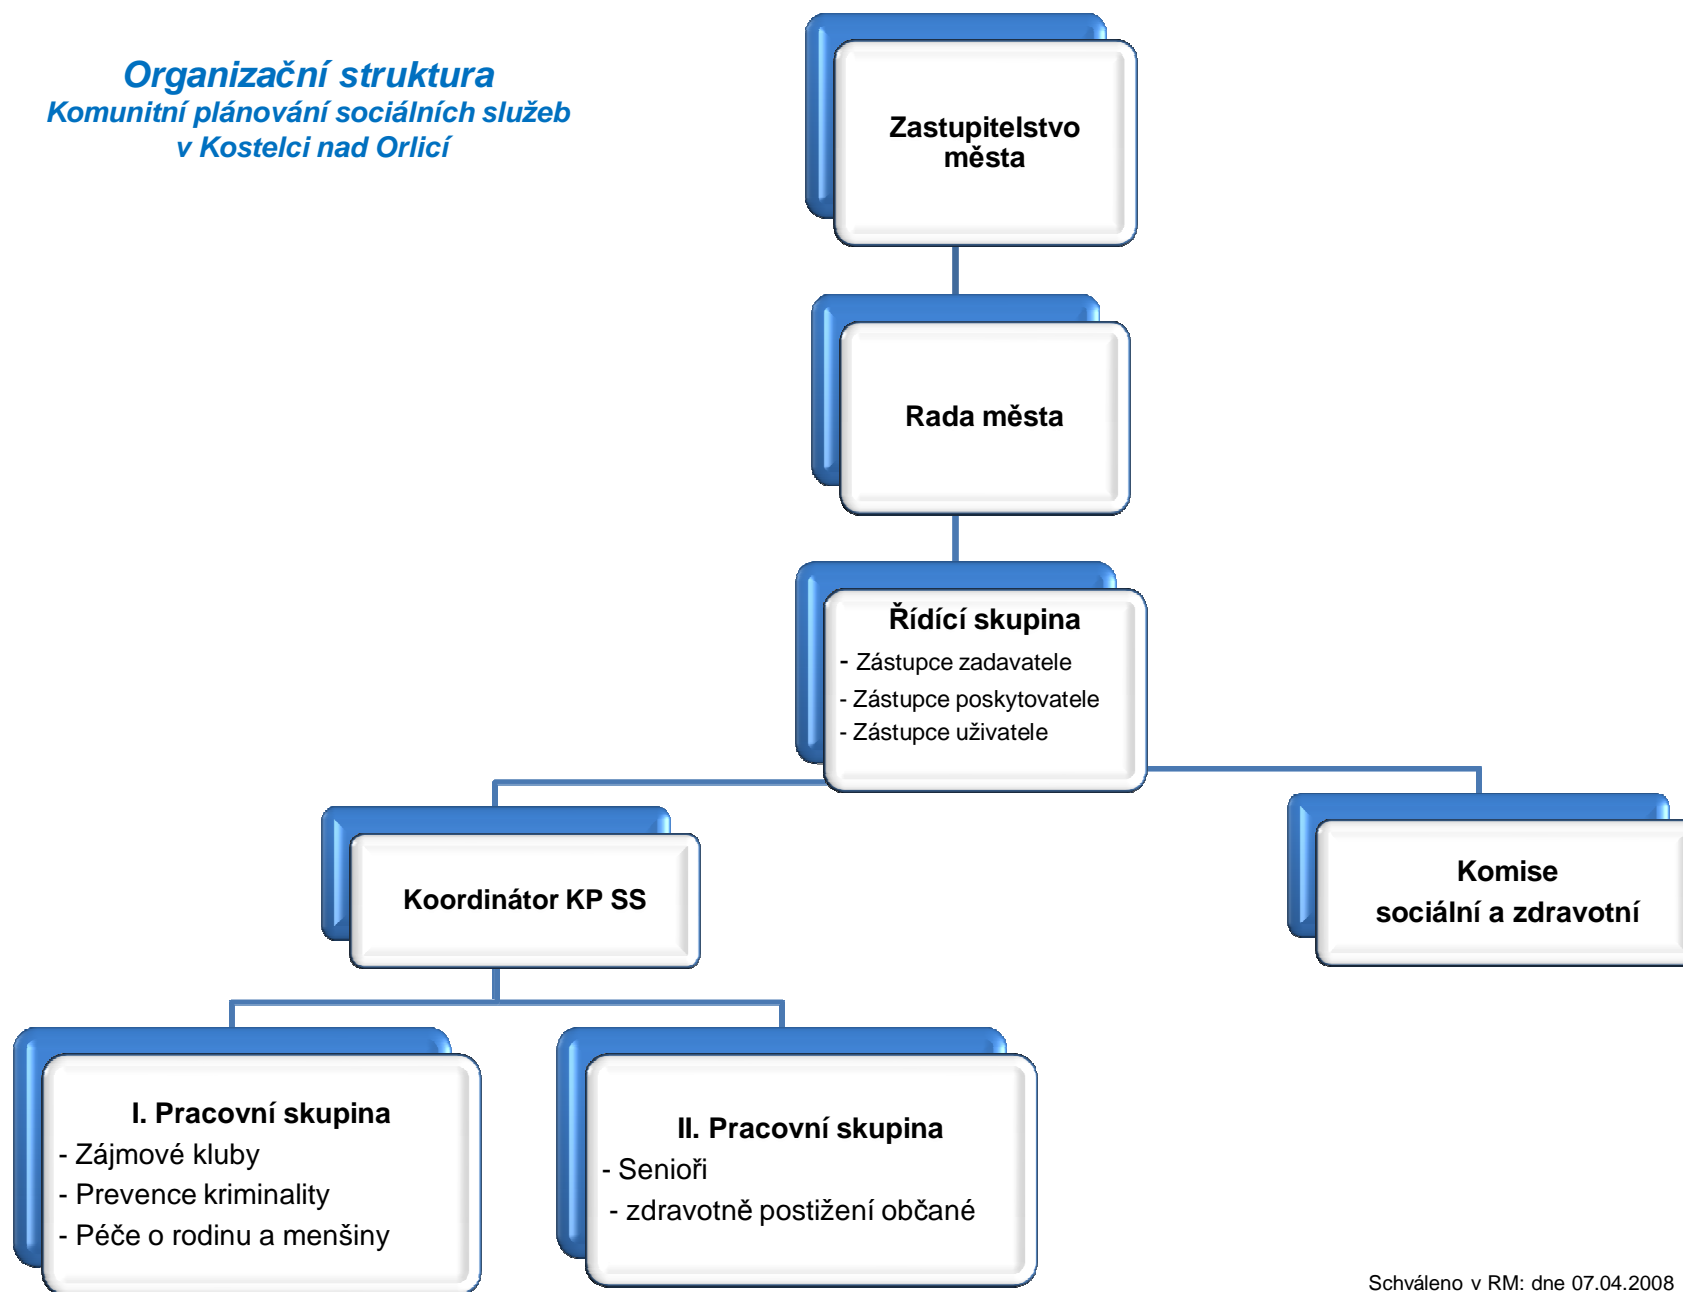

**Organizační struktura**  
*Komunitní plánování sociálních služeb  
v Kostelci nad Orlicí*

Schváleno v RM: dne 07.04.2008  
Vypracovala: Kovaříčková Běla