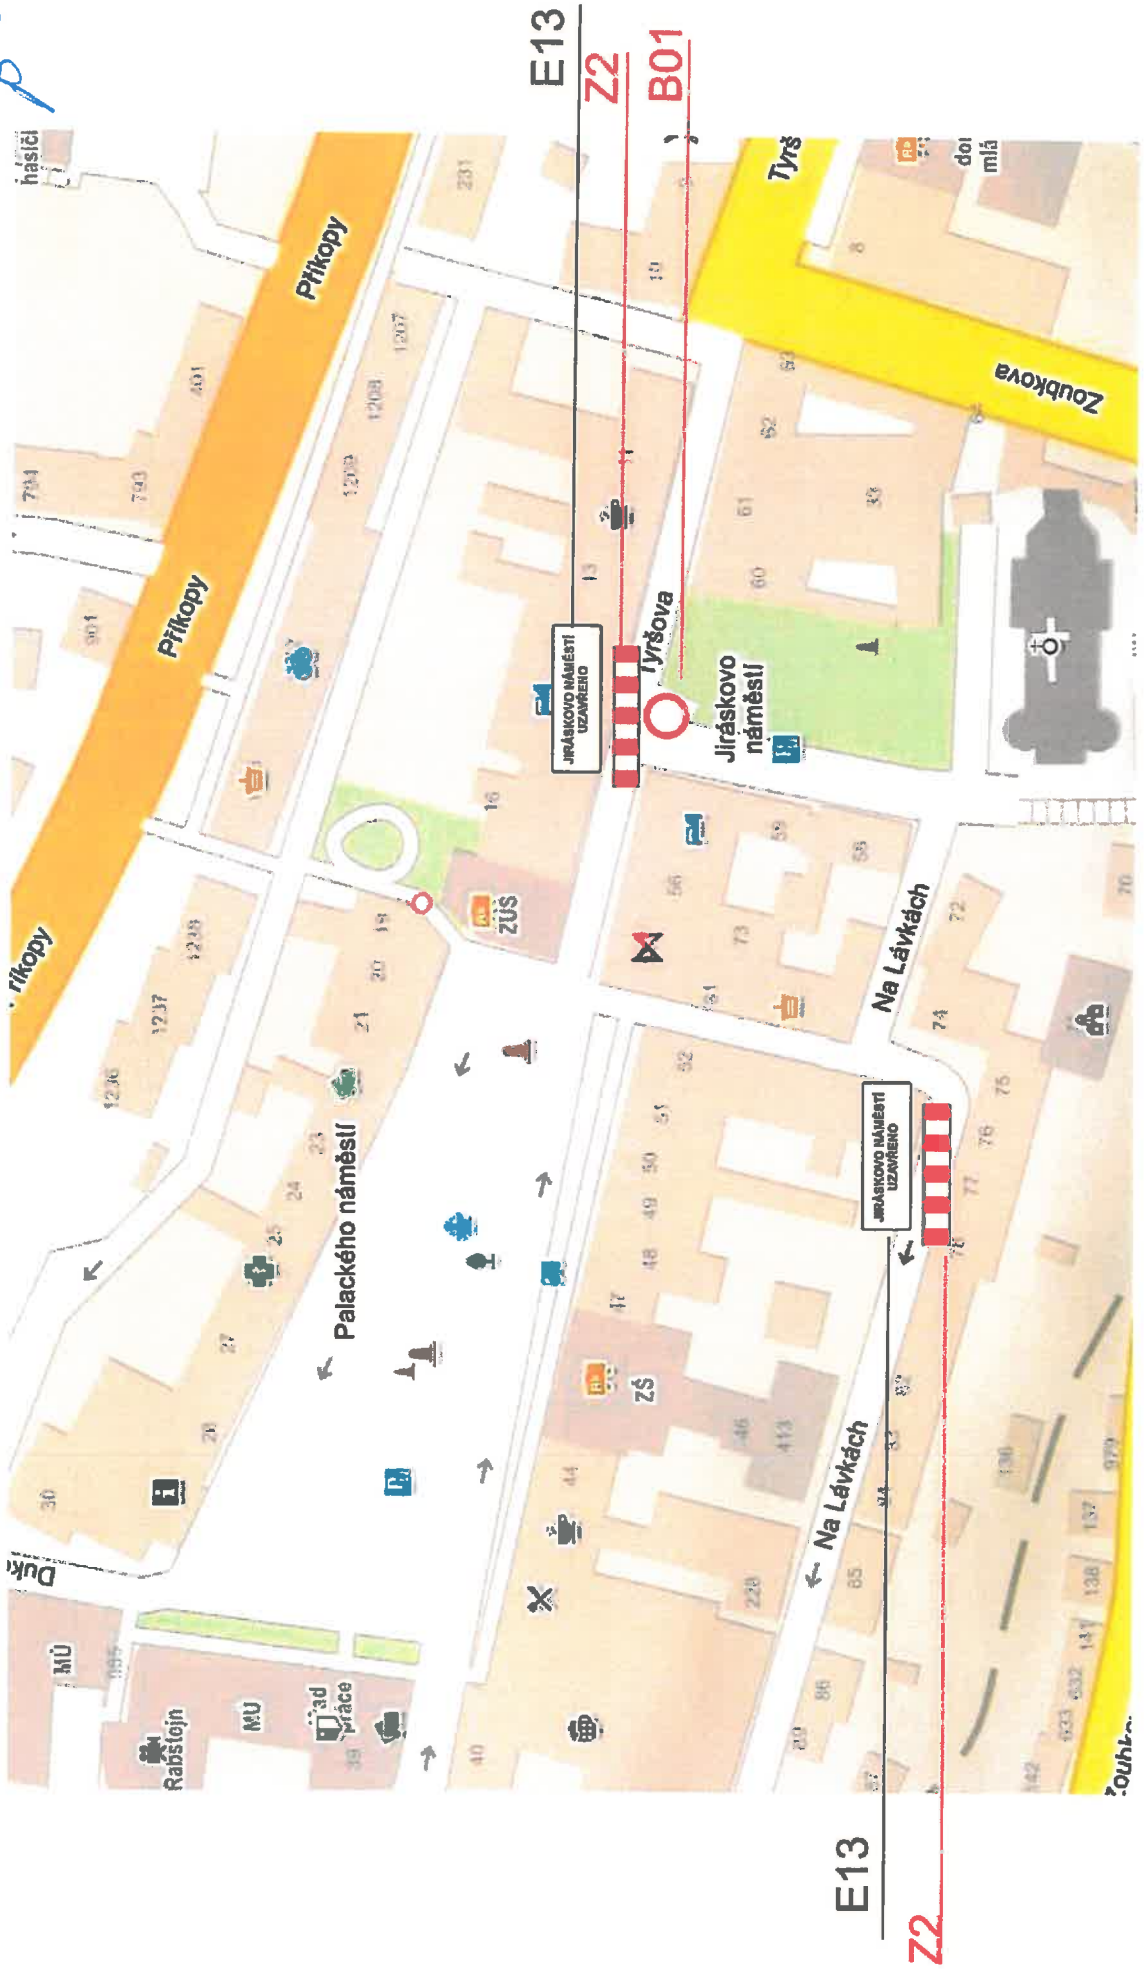

Situační pláněk č. 2 - Kostelec nad Orlicí, Jiráskovo náměstí úplná uzavírka náměstí

POLICIE ČESKÉ REPUBLIKY
KRAJSKÝ ÚŘAD ÚSTEK
KRAJSKÝ ÚŘAD ÚSTĚNÁ nad Labem

02. 12. 2017 (sobota) 19:00-24:00
03. 12. 2017 (neděle) 00:00-20:00 hodin

10-10-2017
KRM-90584/15-2017-018306
p

E13

Z2